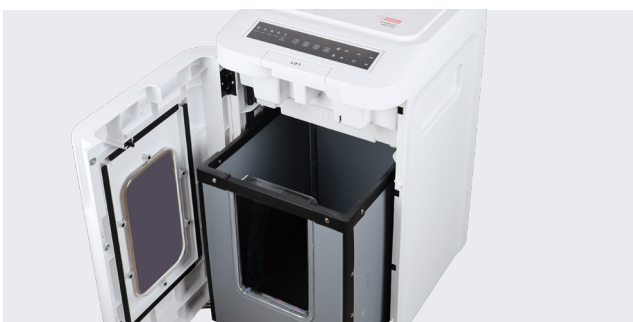

intimus AutoShred 400 CP4

DESTRUIDORA DE DOCUMENTOS TOTALMENTE AUTOMÁTICA

LIGAR. ALIMENTAR. SAIR. FEITO!

Com a nossa destruidora intimus AutoShred 400 CP4, o tempo despendido na destruição agora é coisa do passado.

Esta avançada destruidora garante a destruição de documentos de forma segura e totalmente automática, lidando no modo de alimentação automática com até 400 folhas, sem esforço.

A proteção integrada contra sobreaquecimento e anti encravamento, permite um tempo de operação prolongado até 240 minutos, sem interrupção.

CLIQUE AQUI PARA O VIDEO >

intimus

LIGAR.
ALIMENTAR.
SAIR.
FEITO!

Design

CARACTERÍSTICAS ÚNICAS

- A Intimus AutoShred 400 CP4 mantém um nível de ruído baixo, de 56 dB(A) – diga adeus aos processos de destruição barulhentos e perturbadores.
- 400 folhas de 80 g/m² papel com cliques e agrafos podem ser alimentadas no alimentador automático. Cartões de crédito, CDs e até 10 folhas de 80 g/m² podem ser destruídas na alimentação manual.
- O amplo depósito de fácil remoção de 55 litros, pode conter até 670 folhas de papel destruídas.
- As partículas de 4 x 12 mm cumprem com o nível de segurança P-4 de acordo com DIN 66399 (ISO/IEC 21964).
- A proteção contra sobreaquecimento e anti encravamento garantem um longo tempo de funcionamento em modo automático, de 240 min, sem interrupções.
- O código de 4 dígitos protege os seus documentos de serem removidos sem autorização.
- Uma vez terminado o trabalho, desliga-se automaticamente após 5 minutos, poupando energia. Equipamento equipado com rodas para fácil movimentação.
- O inovador ecrã tátil permite um funcionamento fácil e intuitivo.