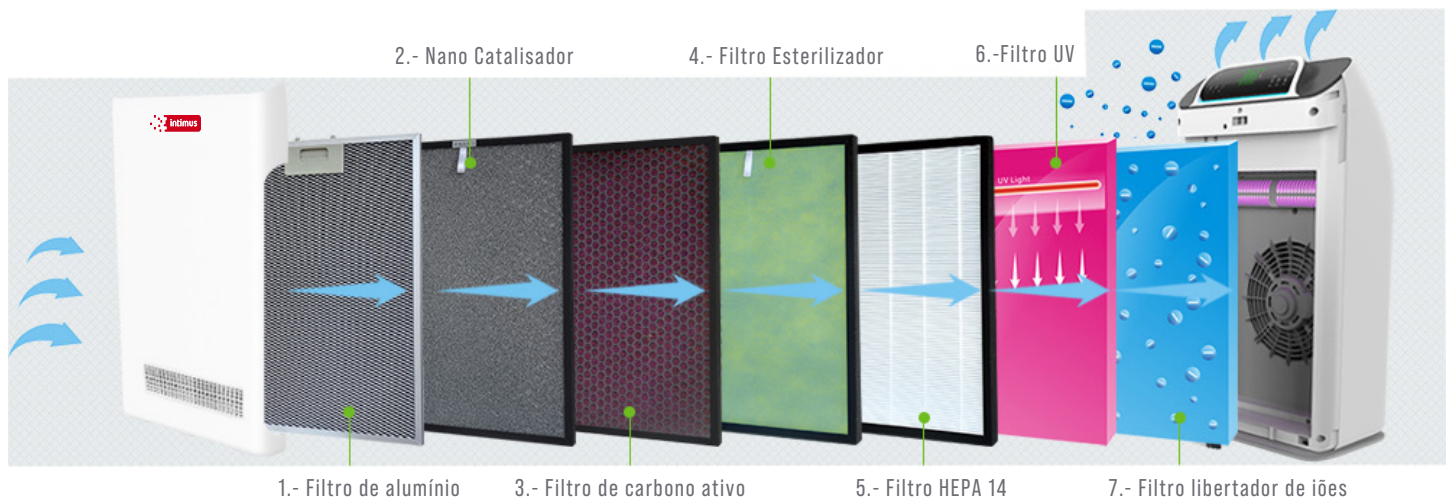

ATÉ
45 M2

Com o purificador intimus PURE Q45 PRO irá eliminar:

- Pólen, alergénicos, pó, odor, vírus, bactérias.
- Fumo de cigarro, de veículos, poluição e maus cheiros.
- Esporos de bolor e ácaros.
- Produtos químicos, gases e aerossóis.
- Pêlos de animais de estimação.
- Poluição doméstica.
- Partículas flutuantes.

POLUIÇÃO
AUTOMÓVEL

POLUIÇÃO DOMÉSTICA

POLUIÇÃO
INDUSTRIAL

FUMO DE CIGARRO

MELHORAR O AR QUE
SE RESPIRA

PÊLOS DE ANIMAIS
DE ESTIMAÇÃO

ÁCAROS E SIMILARES

PÓ E PARTÍCULAS
FLUTUANTES

PÓLEN E ALERGÉNICOS

7 tipos de filtragem

Gerar um nível óptimo de purificação

1.- Filtro de alumínio
Filtra partículas de pó maiores que 5 microns e podem ser limpos muitas vezes..

2.- Nano Catalisador
Absorve e decompõe compostos orgânicos voláteis tais como formaldeído ou benzeno.

Os filtros HEPA são um sistema composto por fibras de vidro para retenção de partículas voláteis presentes no ar. Estas fibras são muito finas e criam uma estrutura em malha, que retém os poluentes. O filtro HP 14 é o mais eficiente na retenção de poluentes.