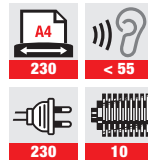

ESPECIFICAÇÃO	CONFIDENTIAL
Corte	2 x 8 mm
Volume do depósito	15 l
Número de utilizadores	1-2 pessoas
Nível de segurança DIN 66399	P-5 / F-2 / O-1 / T-2+
Capacidade*	8 Folhas 70 g/m ² 8 Folhas 80 g/m ²
Velocidade corte	50 mm/s
Processamento**	
	70g/m ² 81 Folhas/min.
	80g/m ² 81 Folhas/min.
Nível de ruído	< 55 dB
Voltagem	220-240 V, 50-60 Hz
Também destrói:	
Dimensões (L/D/A)	35 x 27 x 57 cm

**folha média teórica desempenho/min

TECNOLOGIA DE CORTE INOVADORA

- Funcionamento fácil e cómodo para a frente e para trás
- Visor de controlo LED
- Botão de segurança energética
- Indicador „recipiente cheio“
- Cesto de recolha removível
- Equipada com rodas para uma utilização flexível