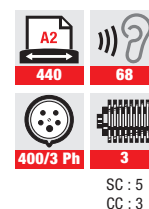

A mesa de alimentação espaçosa, com correia transportadora de alimentação integrada, fornece um carregamento controlado, fácil, seguro e rápido. O material destruído é recolhido em recipientes de grande dimensão, móveis ou oscilantes sob o mecanismo de corte. Os sistemas destruir-compactar são acoplados a um empacotador para uma compactação totalmente automática e imediata do material cortado em compactos pacotes. A redução do volume é de cerca de 70%.

L/D/A 80/120 x 168 x 164 cm

- Destruidora de documentos em papel plano ou amassado
- 440 mm de largura de trabalho; adequada para todos os formatos
- Alimentação através da correia transportadora
- Alarme „recipiente cheio“, com paragem automática do processo de destruição
- 200 l no recipiente de recolha fornecido
- Dimensões reduzidas para passar por abertura de porta standard
- Equipada com rodas para uma utilização flexível
- Equipada com rodas para uso flexível
- Todas as portas com interruptores de segurança

SC : 5
CC : 3

Modelo	Corte		Nível de segurança DIN 66399	Capacidade*		Processamento**	Velocidade corte	Também destrói:			
	mm	l / kg		70 g/m ²	80 g/m ²				folhas	folhas	kg/h
14.95 S	11.8	200 / 20-38	5+	1	- 1	2* - 2	180-190	155-165	240	0.28	✓ ✓ ✓ ✓ -
14.95 S	5.8	200 / 20-38	5+	2	- 2	2* - 2	130-140	110-120	220	0.28	✓ ✓ ✓ ✓ -
14.95 S	6 x 50	200 / 20-38	5+	3	- 2	3* - 2	130-140	110-120	280	0.30	✓ ✓ ✓ ✓ -
14.95 S	3.8 x 40	200 / 20-38	5+	4	1 3	4* - 3	100-110	85-95	235	0.30	✓ ✓ ✓ ✓ -