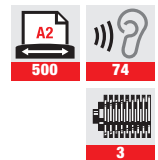

intimus 14.87

Destruidora grande porte/ compactador

Durante décadas, as destruidoras de grande porte intimusR mostraram ser os equipamentos ideais para a destruição dos documentos, sendo bastante eficazes ao nível da privacidade. Os vários modelos disponíveis permitem tratar até 550 folhas/h ou mesmo pastas completas numa única operação. A mesa de alimentação espaçosa, com correia transportadora de alimentação integrada, fornece um carregamento controlado, fácil, seguro e rápido. O material destruído é recolhido em recipientes de grande dimensão, móveis ou oscilantes sob o mecanismo de corte. Os sistemas destruir-compactar são acoplados a um empacotador para uma compactação totalmente automática e imediata do material cortado em compactos pacotes. A redução do volume é de cerca de 70%.

L/D/A 268/327 x 80 x 164 cm

- Solução útil para destruição de documentos: o material destruído é compactado automaticamente em compactos fardos
- Sistema de destruição e compactação em simultâneo
- Funcionalidades, ver modelo 14.95 S
- A alimentação da destruidora pode continuar enquanto o compactador comprime o material
- Controlo por botão para ejeção dos fardos
- Pode ejetar os fardos em sacos de plástico para um transporte limpo, sem poeiras e resistente ao tempo
- Compactação acionada automaticamente