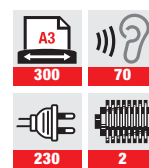

- Arranque/paragem manual com botão multifunções
- Arranque/paragem automática com fotocélula e eletrónica equipada com microcontrolador
- Reverse automático e botão de reverse para a eliminação rápida do papel encravado
- Indicadores luminosos de: modo de espera, cesto cheio, porta aberta e papel encravado
- Caixa isenta de poeiras, vedada e móvel
- Opcionalmente disponível com lubrificador automático
- Equipada com rodas para uma utilização flexível

L/D/A 70 x 55 x 112 cm

Modelo	Corte		Nível de segurança DIN 66 399	Capacidade folhas		Velocidade corte	Processamento folhas/min		Também destrói:
	mm	I		70 g/m ²	80 g/m ²		70 g/m ²	80 g/m ²	
007 SE	0.8 x 12	190 5+	P F O T H E	15	13	0.23	577	500	
007 SF	0.8 x 4.5	190 5+	7* 3 - - - -	8-10	7-9	0.23	465	418	- - - -