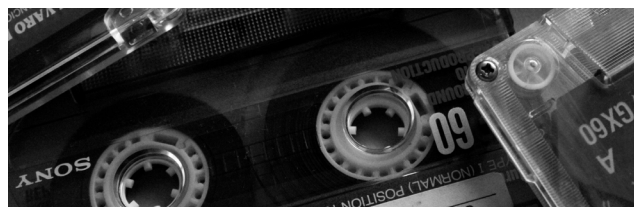

Eliminação segura e completa de dados nas fitas magnéticas