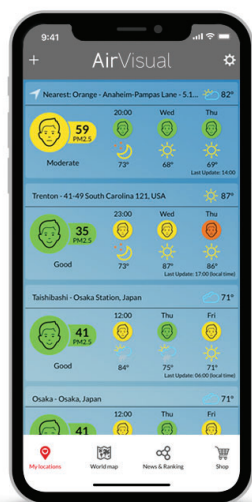

## Veja a qualidade do ar que respira – no interior e exterior.

## Características principais da aplicação AirVisual

### Dados históricos, em tempo real e sobre previsão de poluição atmosférica

Obtenha dados precisos sobre 6 poluentes principais para mais de 9.000 cidades em mais de 70 países.

### Poluição do ar em 72 horas e previsões meteorológicas

Planeie com antecedência as suas atividades no exterior para otimizar o conforto e a saúde.