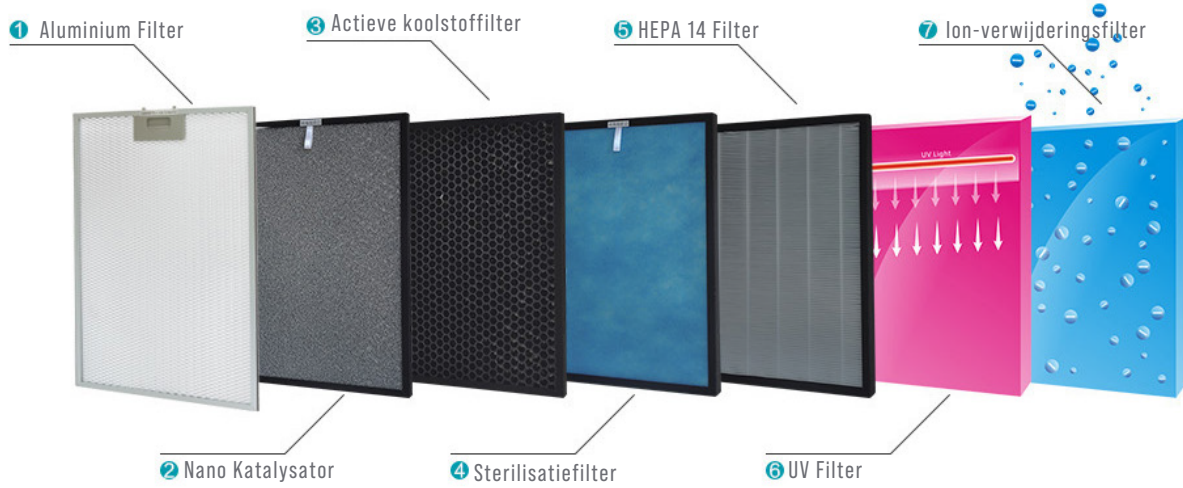

UITSTOOT VAN AUTO'S

HUISHOUDELIJKE VERVUILING

VERONTREINIGING
DOOR INDUSTRIE

SIGARETTENROOK

VERBETER DE LUCHT
DIE JE ADEMT

HAREN VAN
HUISDIEREN

MIJTEN EN DERGELIJKE

STOF EN
ZWEVENDE DEELTJES

POLLEN EN ALLERGENEN

7 soorten zuivering

Om een optimaal zuiveringsniveau mogelijk maken.

1.- Aluminium Filter
 Filtert stofdeeltjes groter dan 5 micron en kan vele malen worden gereinigd.

2.- Nano Katalysator
 Absorbeert en ontbindt vluchtige organische stoffen zoals formaldehyde of benzine.

HEPA-FILTERS ZIJN EEN SYSTEEM VOOR HET TEGENHOUDEN VAN VLUCHTIGE DEELTJES DIE IN DE LUCHT AANWEZIG ZIJN EN BESTAAN UIT GLASVEZELS. DEZE VEZELS ZIJN ZEER FIJN EN VORMEN EEN GAASACHTIGE STRUCTUUR DIE VERONTREINIGENDE STOFFEN TEGENHOUDT. DE HEPA H14 FILTER IS HET MEEST EFFICIËNT IN HET TEGENHOUDEN VAN VERONTREINIGENDE STOFFEN.