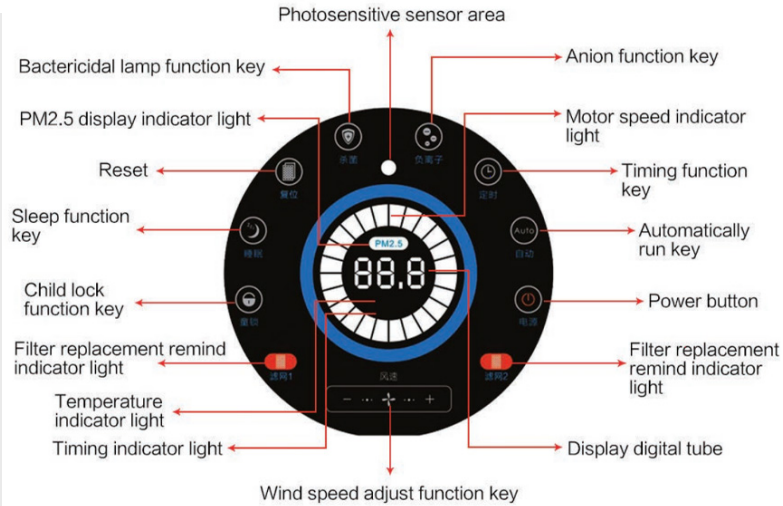

Voordelen en pluspunten

Slim en gemakkelijk te gebruiken

INTELLIGENTE SENSOR VOOR LUCHTKWALITEIT

Luchtbevochtiger

Verdere verbetering van de luchtkwaliteit

- Het verhoogt de vochtigheid van de lucht en verbetert de kwaliteit van de ademhaling van de mens.
- Voorkomt allergieën en hydrateert de huid, waardoor deze er beter uitziet.
- Bevordert de bloedcirculatie en het metabolisme van de gezichtscellen.
- Het verlicht nerveuze spanning en elimineert vermoeidheid, waardoor uw rust verbetert.