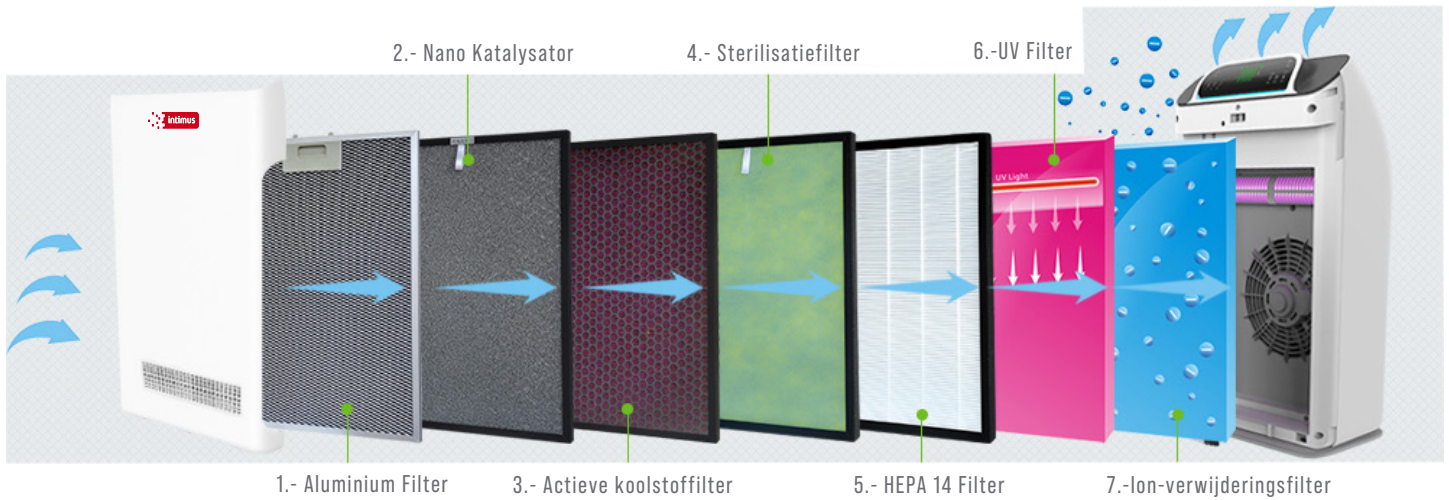

7 soorten filtratie

Om een optimaal niveau van zuivering mogelijk te maken

1.- Aluminium Filter
Filtert stofdeeltjes groter dan 5 micron en kan vele malen worden gereinigd.

2.- Nano Katalysator
Absorbeert en ontbindt vluchtige organische stoffen zoals formaldehyde of benzeen.

3.- Actieve koolstoffilter
Snelle absorptie van geuren, afbraak van formaldehyde, benzeen, ammoniak, rook...

4.-Sterilisatiefilter
Verwijdert zwevende deeltjes, mijten, micro-organismen...

5.- HEPA 14 Filter
Elimineert schimmel, stof, allergenen, virussen, bacteriën...

6.-UV Filter
Elimineert virussen, bacteriën, microben en dergelijke.

7.-Ion-verwijderingsfilter
Verbeterd de luchtkwaliteit, bevordert meerdere voordelen voor de gezondheidszorg.

Wat zijn HEPA filters? - "hoog rendement fijnstoffilter"

HEPA-filters zijn een systeem voor het tegenhouden van vluchtige deeltjes die in de lucht aanwezig zijn en bestaan uit glasvezels. Deze vezels zijn zeer fijn en vormen een gaasachtige structuur die verontreinigende stoffen tegenhoudt. De HEPA H14 filter is het meest efficiënt in het tegenhouden van verontreinigende stoffen.

Het belang van het type HEPA filter

De Europese norm EN 1882 evalueert de filterfiltratieprestaties voor de MPPS en geeft aan dat er verschillende categorieën filters zijn, waaronder de EPA filters. Deze norm evalueert de deeltjesretentie van de laagste naar de hoogste capaciteit. De klassen E10, E11 en E12 zijn EPA-luchtfilters en H13 en H14 zijn HEPA-filters. Volgens deze norm moet een HEPA filter minimaal 99,95 % van de deeltjes met een grootte van 0,3 micron of groter verwijderen.

De Intimus Pure serie luchtreinigers maken gebruik van HEPA H14 filters met een hogere kwaliteit en efficiëntie in het tegenhouden van deeltjes van 99,99% zijnde de meest efficiënte in de EPA & HEPA filtergroep.

FILTER TYPE	ZUIVERINGSGRAAD	AANTAL DEELTJES DIE DOORDRINGEN	PENETRATIEPERCENTAGE VAN DEELTJES
EPA 10	≤ 85%	15,000 out of 100,000	≤ 15%
EPA 11	≤ 95%	5,000 out of 100,000	≤ 5%
EPA 12	≤ 99,5%	500 out of 100,000	≤ 0,5%
HEPA 13	≤ 99,95%	50 out of 100,000	≤ 0,05
HEPA 14	≤ 99,995%	5 out of 100,000	≤ 0,005%