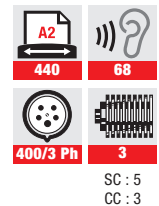

- Grote documentvernietiger voor glad en gekreukt papier
- 440 mm Werkbreedte, geschikt voor alle standaard computerformaten
- Invoer via lopende band
- "Bak vol" alarm, met gelijktijdige stop van het vernietigingsproces
- 100 L opvangbak geleverd als standaard uitrusting
- Kleine voetafdruk die door de standaard deuropeningen past
- Op zwenkwielen gemonteerd voor flexibel gebruik

W/D/H 80/120 x 168 x 164 cm

Model	Snipper-grootte		Veiligheidsniveau DIN 66 399	Capaciteit vernietiging*				Doorvoer**	Snijsnelheid	Vernietigt ook:								
	mm	l / kg		70 g/m ²	80 g/m ²	kg/h	m/s			U	D	Ph	SSD	3D				
14.95 S	11.8	200 / 20-38	5+	1	-	1	2*	-	2	180-190	155-165	240	0.28	✓	✓	✓	✓	-
14.95 S	5.8	200 / 20-38	5+	2	-	2	2*	-	2	130-140	110-120	220	0.28	✓	✓	✓	✓	-
14.95 S	6 x 50	200 / 20-38	5+	3	-	2	3*	-	2	130-140	110-120	280	0.30	✓	✓	✓	✓	-
14.95 S	3.8 x 40	200 / 20-38	5+	4	1	3	4*	-	3	100-110	85-95	235	0.30	✓	✓	✓	✓	-