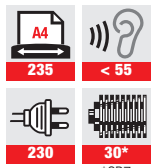

60 CP5 | CP7

60 SP2 | CP4 | CP5

EcoLogic

I-control

DLS

Silentec

PROFESSIONELE DATAVERNIETIGERS

– een samengang van technologie, prestaties en design. Alle intimus® vernietigers bestaan uit duurzame, nauwkeurig ontworpen componenten met zeer hoge prestaties, ontworpen voor langdurig en intensief gebruik. Onze productportfolio voorziet in alle eisen en wensen, van dagelijks kantoorgebruik tot vernietigingsmachines met een zeer hoge beveiliging voor de vernietiging van vertrouwelijk materiaal overeenkomstig alle huidige wettelijke eisen zoals DIN 66399 of NSA 02/01. intimus® vernietigers bevatten talloze functies waarmee ze extreem gebruiksvriendelijk en efficiënt zijn.