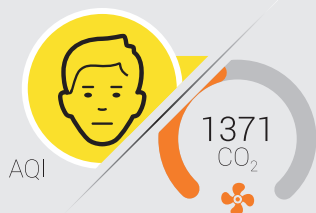

AirVisual Pro

De slimste luchtkwaliteitsmonitor ter wereld

- De eerste stap om de lucht die we inademen te verbeteren, is weten wat we inademen.
- De AirVisual Pro helpt u om onzichtbare bedreigingen in de lucht te volgen, te voorzien en actie te ondernemen.
- Door de blootstelling aan PM_{2.5} en CO₂ onder controle te houden, kunt u gezondere, productievere woon- en werkomgevingen creëren.

Met uw AirVisual Pro kunt u...

... TOEZICHT HOUDEN

Vind de perfecte balans tussen schone en frisse lucht door onzichtbare bedreigingen (PM_{2.5} and CO₂) zowel binnen als buiten te volgen.

... VERGELIJK

Ontdek bronnen van luchtvervuiling door uw luchtkwaliteit snel te vergelijken met buitenmetingen van het dichtstbijzijnde meetstation.