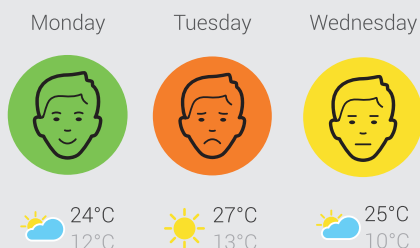

... KIJK VOORUIT

Plan vooruit met luchtkwaliteit en weersvoorspellingen om de gezondheid en het comfort tijdens uw buitenactiviteiten te optimaliseren.