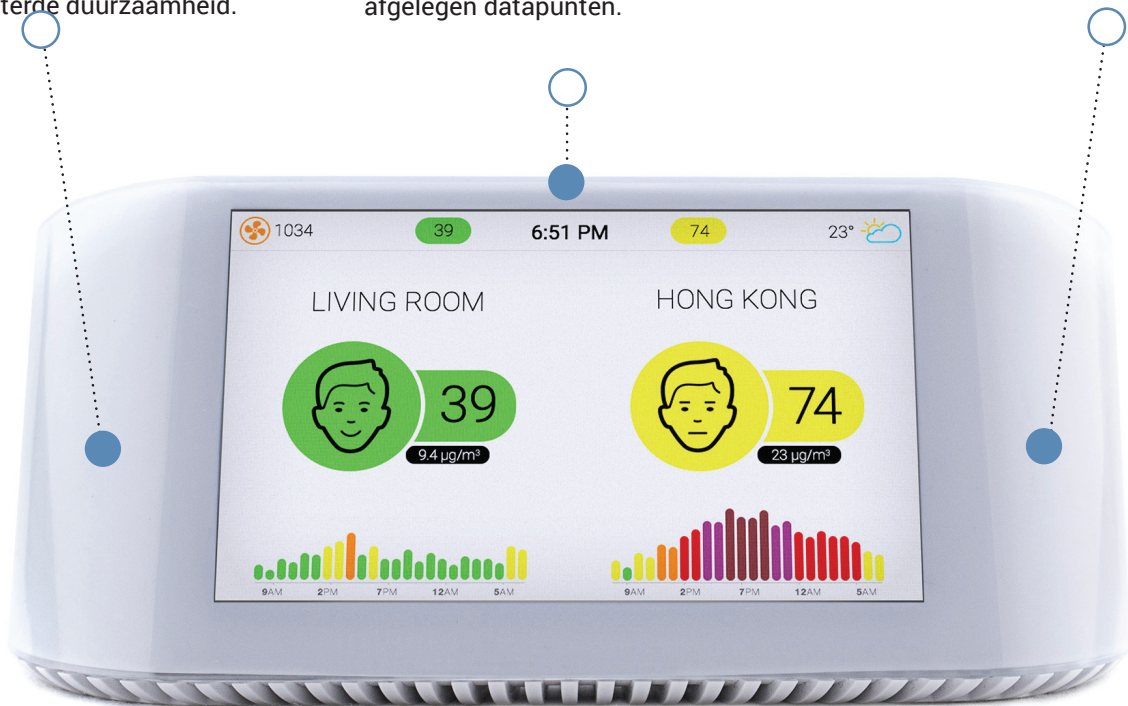

Hardware

Geavanceerde lasertechnologie telt microscopisch kleine PM2.5-deeltjes in de lucht. Ventilatoren voor luchtstroomregeling zorgen voor stabiele, betrouwbare meetwaarden en verbeterde duurzaamheid.

Nauwkeurigheid

De AirVisual Pro is het meest nauwkeurige, goedkope consumentenapparaat in zijn soort. Onderdelen voor automatische kalibratie houden direct rekening met factoren zoals temperatuur, vochtigheid en afgelegen datapunten.

Netwerk + Analyses

Cloudberekening, actuele data en kunstmatige intelligentie bieden de beste voorspellende analyses op een klein apparaat.

PM2.5

PM2.5 zijn kleine deeltjes die je keel en longen beschadigen. Deze verontreinigende stof is bijzonder gevaarlijk omdat door zijn kleine formaat deeltjes rechtstreeks vanuit uw longen in uw bloedbaan kunnen komen.

Binnen- en buitengegevens

Bekijk uw binnenluchtkwaliteit naast de buitenmetingen van het dichtstbijzijnde officiële meetstation.

CO₂

Hoge CO₂-niveaus betekenen dat u frisse lucht nodig heeft. Stilstaande lucht heeft minder zuurstof en meer bacteriën, schimmels en andere schadelijke dampen.

Voorspelling

Plan vooruit om blootstelling aan vervuiling en ongemak buitenshuis te minimaliseren. We houden je tot 3 dagen van tevoren op de hoogte met luchtkwaliteit en weergegevens.

Temperatuur

Zorg ervoor dat uw omgeving zowel comfortabel als gezond is.

Waarschuwingen

Ontvang meldingen wanneer de luchtkwaliteit niet aan de normen voldoet. Met slimme integratie kunt u slimme apparaten voor thuisgebruik bedienen met op actie gebaseerde regels.

Vochtigheid

Droge lucht draagt bij aan geïrriteerde sinussen, keelpijn, jeukende ogen en huidveroudering. Ondertussen kunnen te vochtige omgevingen biologische luchtverontreinigende stoffen zoals huisstofmijt en schimmels veroorzaken.

Advies

We houden rekening met al uw luchtkwaliteitsgegevens, zodat u dat niet hoeft te doen. De AirVisual Pro leert van uw binnen- en buitenomgevingen om u de meest productieve en kosteneffectieve aanbevelingen te geven.