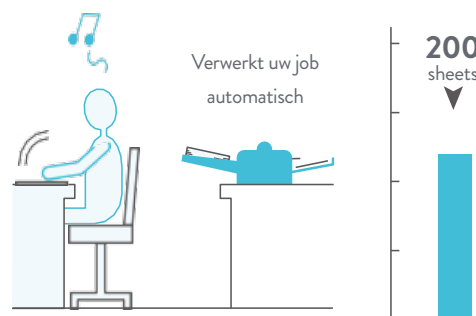

Het grote verschil tussen een standaard lamineerapparaat en de Revo Any

Lamineerhoes machines

Bij gebruik van een zakelijk lamineerapparaat moet de gebruiker de hele tijd bij het apparaat staan.

Revo Any