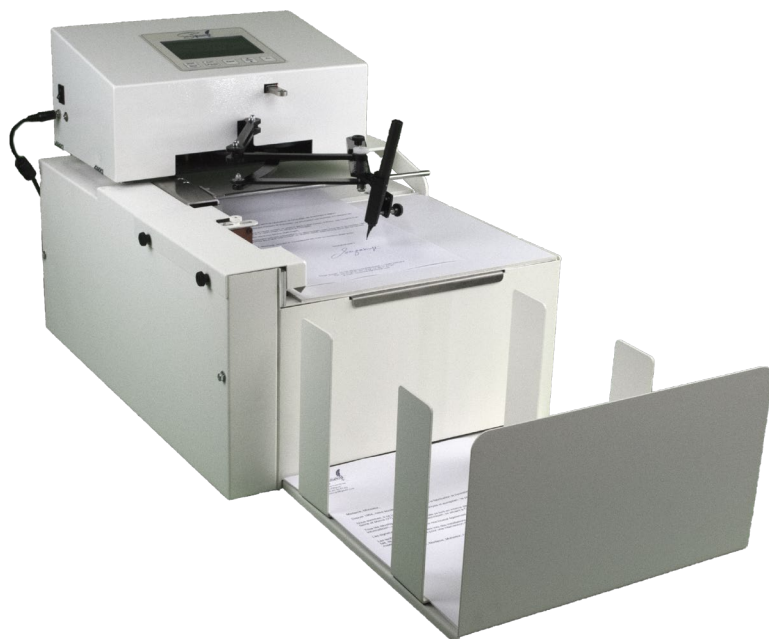

Automatische signeermachine Universelle

De Universelle signeermachine is ontworpen voor grotere hoeveelheden handtekeningen en handgeschreven teksten. Het bestaat uit een schrijfkop en een papierinvoer en kan tot 700 documenten automatisch verwerken. De papiertoevoer kan worden aangepast om op meerdere delen van hetzelfde vel te schrijven, en dus op elk exemplaar van de opdracht. Een optionele sensor kan het einde van een gedrukte brief detecteren die onderaan moet worden ondertekend, zelfs wanneer de lengte van de brief varieert.

Het productieproces is eenvoudig: USB-stick plaatsen / Inloggen / Pen toevoegen / Papier toevoegen / Druk op Start!

Het LCD-aanraakscherm van de Universelle maakt een directe selectie en preview van de te schrijven handtekening of tekstbestanden mogelijk.

Deze unieke handschriftfunctie geeft de Universelle de mogelijkheid om de pennestreken willekeurig te veranderen, zodat de handtekening op twee opeenvolgende documenten er nooit hetzelfde uitziet.

Kenmerken
-
Reproductie van handtekeningen, teksten, tekeningen, enz.
-
Schrijfoppervlak 18 x 9 cm
-
Compatibel met elke pen diameter tot 16mm
-
Instelbare pendruk
-
Regelbare schrijfsnelheid
-
USB-stick houder standaard en beveiligd
-
Encryptie van handtekeningen/tekstbestanden
-
Meerdere tekst/handtekening bestanden per USB-stick
-
LCD-aanraakscherm met weergave van de handtekening op het scherm
-
Formaat wijzigen, roteren, vervormen van handtekeningen direct op de machine
-
Unieke handtekeningen door minieme variaties
-
100 mogelijke gebruikers
-
Wachtwoord bescherming
-
Geschiedenis account gebruiker, handtekening, tijdstempel
-
Automatische papierinvoer tot 700 A4-pagina's van 80 gr
-
Afmetingen 57 x 36 x 49 cm
-
Gewicht 30 kg
-
Ontworpen en vervaardigd in Frankrijk