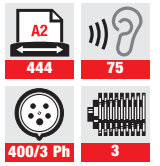

200 CP5

CPNI
Centre for the Protection
of National Infrastructure