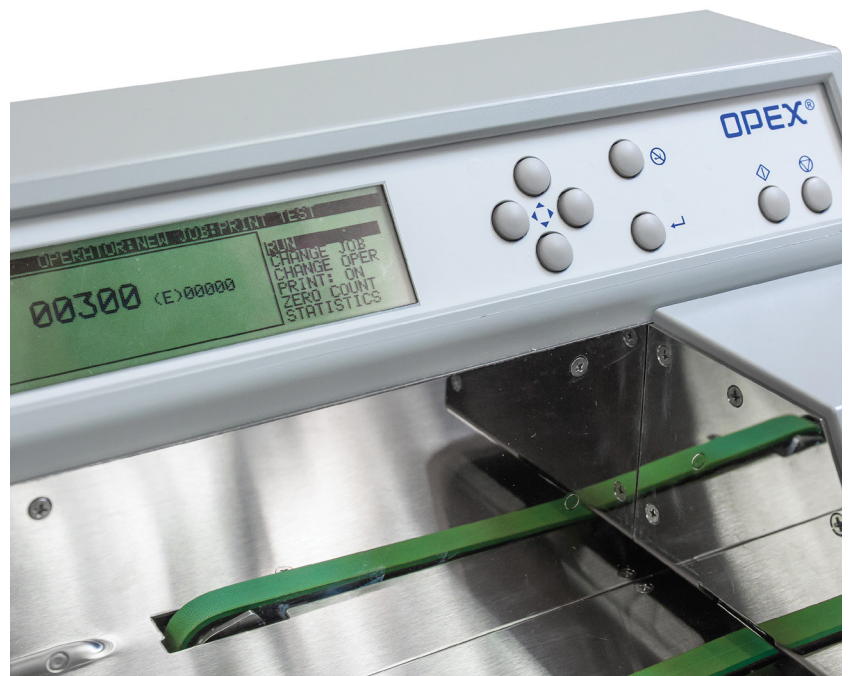

DE PROFESSIONELE
OMATION SERIES GEEFT U
DE MOGELIJKHEID OM UW
POST SNEL EN EFFICIENT TE
VERWERKEN

Maak kennis met een innovatieve oplossing voor postkamers die 200 tot 2.000 inkomende enveloppen per dag verwerken. De OMATION 410 briefopener maakt gebruik van geavanceerde freestechnologie om zendingen met uiteenlopende afmetingen en diktes met een indrukwekkende snelheid en precisie te openen: tot 400 enveloppen per minuut.

Tijdens dat proces kunnen ook unieke ID's, ontvangstbewijzen of datum- en uurstempels op elke envelop worden afgedrukt.

Voor postkamers die op zoek zijn naar betrouwbare prestaties en veelzijdigheid in een compact toestel, is de OMATION 410 briefopener de oplossing. Het toestel bevat geavanceerde freestechnologie en opent moeiteloos tot 2.000 enveloppen zowel vlakke als rigide expreszendingen per dag.

- Bewezen freestechnologie**
Minimaliseert snijafval en zorgt voor zachte randen waaraan u zicht niet kunt snijden. Opent enveloppen over de gehele lengte, zodat u de inhoud er makkelijk kan uithalen.
- Nieuw! Een handige knop**
Kies een van de drie snijdieptes om dikke, vlakke en rigide expreszendingen te openen. De OMATION 410 heeft ook een 'niet snijden optie, waarmee u enveloppen kunt laten tellen zonder ze te openen.
- Snelle postverwerking**
Verspil geen tijd met het handmatig openen van enveloppen. OMATION 410 opent tot 400 enveloppen per minuut (6 inch enveloppes).
- Design**
Het compacte tabletop design past zowat overal.
- Overzichtelijk bedieningsscherm**
Het 5,5 inch scherm biedt toegang tot opdrachtopties en instellingen
- Inkt Jet afdrukkwaliteit**
Dankzij de OMATION 410, kunt u unieke cijferreeksen afdrukken om de zendingen makkelijk te kunnen traceren. Of selecteer uit uiteenlopende afdrukopdrachten de gewenste datum- en uurstempels.