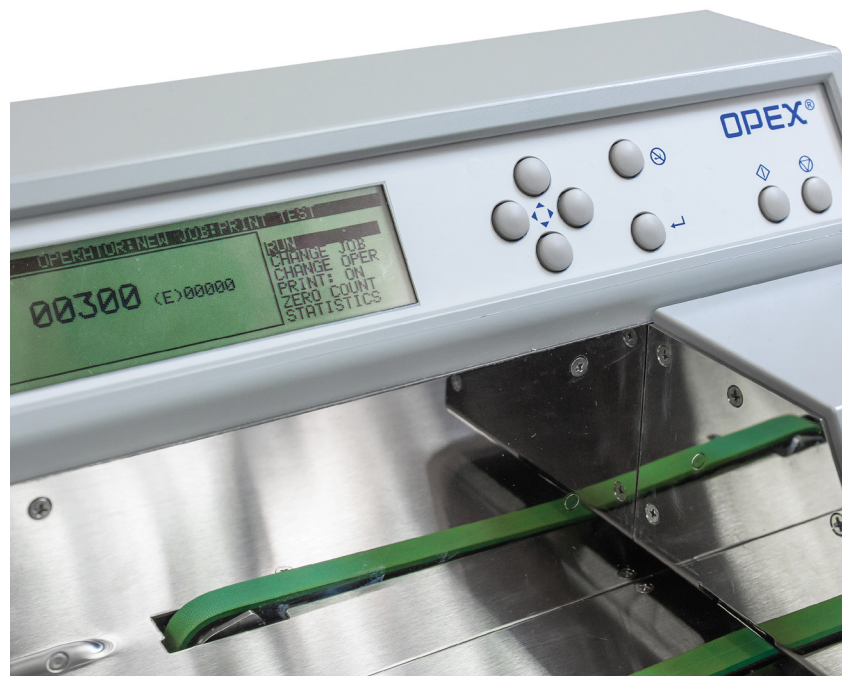

DE PROFESSIONELE
OMATION SERIES GEEFT U
DE MOGELIJKHEID OM UW
POST SNEL EN EFFICIENT TE
VERWERKEN

Maak kennis met een innovatieve oplossing voor postkamers die 200 tot 2.000 inkomende enveloppen per dag verwerken. De OMATION 410 briefopener maakt gebruik van geavanceerde freestechnologie om zendingen met uiteenlopende afmetingen en diktes met een indrukwekkende snelheid en precisie te openen: tot 400 enveloppen per minuut.

Tijdens dat proces kunnen ook unieke ID's, ontvangstbewijzen of datum- en uurstempels op elke envelop worden afgedrukt.

Voor postkamers die op zoek zijn naar betrouwbare prestaties en veelzijdigheid in een compact toestel, is de OMATION 410 briefopener de oplossing. Het toestel bevat geavanceerde freestechnologie en opent moeiteloos tot 2.000 enveloppen zowel vlakke als rigide exprezendingen per dag.

- Bewezen freestechologie**
Minimaliseert snijafval en zorgt voor zachte randen waaraan u zicht niet kunt snijden. Opent enveloppen over de gehele lengte, zodat u de inhoud er makkelijk kan uithalen.
- Nieuw! Een handige knop**
Kies een van de drie snijdieptes om dikke, vlakke en rigide expreszendingen te openen. De OMATION 410 heeft ook een 'niet snijden optie, waarmee u enveloppen kunt laten tellen zonder ze te openen.
- Snelle postverwerking**
Verspil geen tijd met het handmatig openen van enveloppen. OMATION 410 opent tot 400 enveloppen per minuut (6 inch enveloppes).
- Design**
Het compacte tabletop design past zowat overal.
- Overzichtelijk bedieningsscherm**
Het 5,5 inch scherm biedt toegang tot opdrachtopties en instellingen
- Inkt Jet afdrukkwaliteit**
Dankzij de OMATION 410, kunt u unieke cijferreeksen afdrukken om de zendingen makkelijk te kunnen traceren. Of selecteer uit uiteenlopende afdrukopdrachten de gewenste datum- en uurstempels.