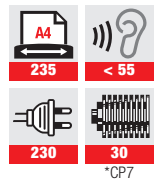

EcoLogic

I-control®

DLS

Silentec®

2x2
CORRECT