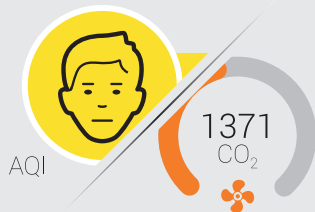

Met uw AirVisual Pro kunt u...

... TOEZICHT HOUDEN

Vind de perfecte balans tussen schone en frisse lucht door onzichtbare bedreigingen (PM_{2.5} and CO₂) zowel binnen als buiten te volgen.