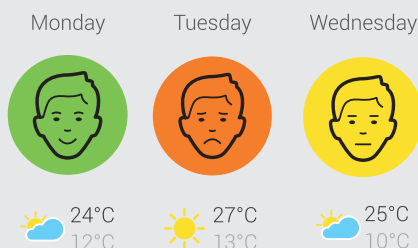

... KIJK VOORUIT

Plan vooruit met luchtkwaliteit en weersvoorspellingen om de gezondheid en het comfort tijdens uw buitenactiviteiten te optimaliseren.