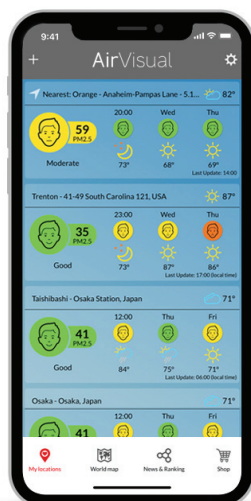

72-uurs luchtvervuiling en weersvoorspellingen

Plan uw buitenactiviteiten om comfort en gezondheid te optimaliseren.

Gezondheidsaanbevelingen

Volg het advies op om uw gezondheidsrisico te verlagen en een minimale blootstelling aan verontreinigende stoffen te bereiken.

Wereldkaart

Verken realtime vervuilingindexen over de hele wereld in een panoramisch uitzicht.

Nieuws over luchtvervuiling en educatieve bronnen

Blijf op de hoogte van actuele gebeurtenissen op het gebied van luchtvervuiling, medische bevindingen en het laatste nieuws.