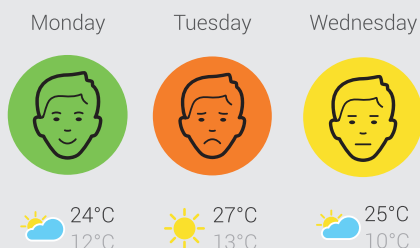

... KIJK VOORUIT

Plan vooruit met luchtkwaliteit en weersvoorspellingen om de gezondheid en het comfort tijdens uw buitenactiviteiten te optimaliseren.