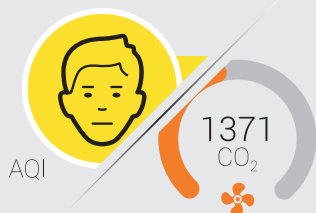

AirVisual Pro

De slimste luchtkwaliteitsmonitor ter wereld

- De eerste stap om de lucht die we inademen te verbeteren, is weten wat we inademen.
- De AirVisual Pro helpt u om onzichtbare bedreigingen in de lucht te volgen, te voorzien en actie te ondernemen.
- Door de blootstelling aan PM_{2.5} en CO₂ onder controle te houden, kunt u gezondere, productievere woon- en werkomgevingen creëren.

Met uw AirVisual Pro kunt u...

... TOEZICHT HOUDEN

Vind de perfecte balans tussen schone en frisse lucht door onzichtbare bedreigingen (PM_{2.5} and CO₂) zowel binnen als buiten te volgen.

... VERGELIJK

Ontdek bronnen van luchtvervuiling door uw luchtkwaliteit snel te vergelijken met buitenmetingen van het dichtstbijzijnde meetstation.