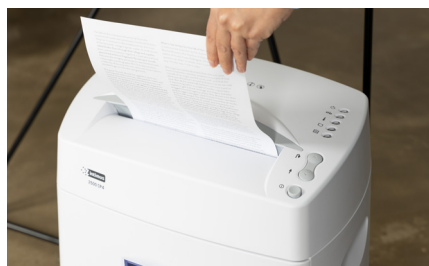

Détruit les documents avec des trombones et des agrafes.