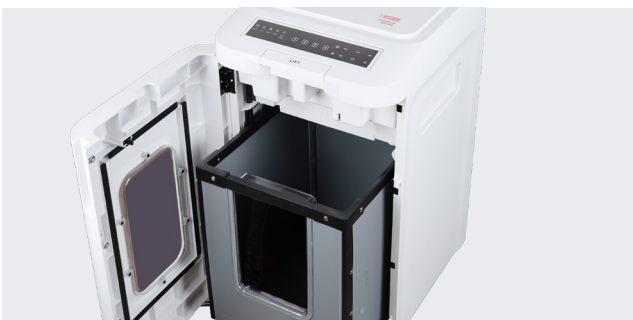

intimus AutoShred 400 CP4

DESTRUCTORA DE DOCUMENTOS AUTOMÁTICA

ENCIENDES. CARGAS. Y TE VAS. ¡HECHO!

Con nuestra intimus AutoShred 400 CP4, las horas de destrucción de documentos son cosa del pasado. Esta avanzada destructora de documentos garantiza una destrucción de datos segura y totalmente automática y procesa hasta 400 hojas sin esfuerzo en modo de alimentación automática.

1. ENCIENDES.

2. CARGAS.

3. Y TE VAS. ¡HECHO!

 AQUÍ ESTÁ EL VÍDEO >

**ENCIENDES.
CARGAS.
Y TE VAS.
¡HECHO!**

Diseño

USPs

- Con 56 dB(A), intimus AutoShred 400 CP4 es especialmente silenciosa y garantiza un entorno de trabajo cómodo.
- Se pueden alimentar hasta 400 hojas de papel de 80g con clips y grapas a través de la alimentación automática.
- Las tarjetas de crédito y hasta 20 hojas de papel de 80g se pueden destruir a través de la alimentación manual.
- El manejo intuitivo se ve facilitado por la innovadora pantalla táctil.
- La gran papelera es de fácil extracción y tiene 55 litros de capacidad y puede contener hasta 670 hojas de papel.
- Las partículas de 4 x 12 mm cumplen con el nivel de seguridad P-4 según DIN 66399 (ISO/CEI 21964).
- La protección contra el sobrecalentamiento y la tecnología antiatascos de papel garantizan un tiempo de funcionamiento especialmente largo de 240 minutos sin interrupción.
- Un código de 4 dígitos protege los documentos de retirada no autorizada.
- El sistema Eco hace que el equipo se apague automáticamente tras 5 minutos de inactividad.
- Sus ruedas le permiten desplazarla de forma sencilla.