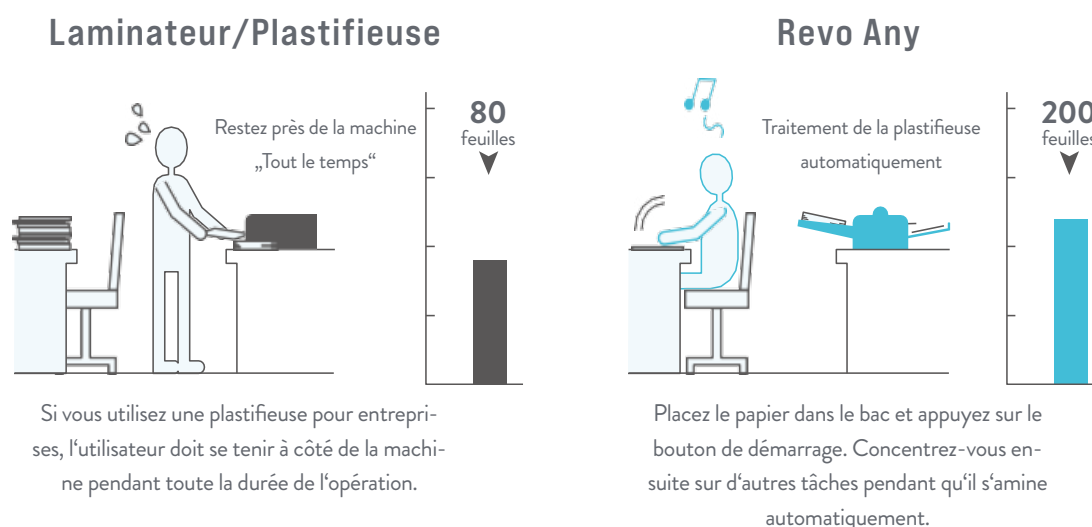

La grande différence entre une plastifieuse manuelle et Revo, en une heure.

DES QUESTIONS ?
PRENDRE CONTACT AVEC NOUS :

fr@intimus-mpo.com
www.intimus-mpo.com/fr/