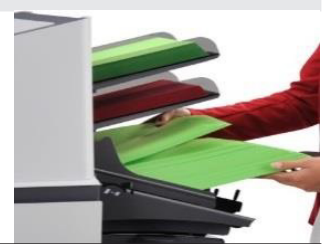

Optimiser la communication vers la clientèle

- 1 chargeur FlexFeed® courrier journalier
- 2 chargeurs FlexFeed®
- Bac de sortie latéral

1. Empileur automatique

L'empileur vertical à haute capacité peut accueillir jusqu'à 500 enveloppes finies

2. Écran tactile

L'écran tactile couleur 7" facilite la navigation pour créer une nouvelle tâche ou accéder aux tâches existantes en quelques secondes

3. Scanner CIS

Le scanner peut lire tout type de code imprimé horizontalement ou verticalement sur le document

4. Chargeurs de documents

Traitement rapide de lots de plusieurs pages contenant max. 975 documents en utilisant les chargeurs classiques 3x325. Tous les chargeurs peuvent être utilisés en mode cascade et être équipés de détecteurs de papier ce qui tient l'opérateur constamment informé sur la façon dont il doit procéder pour faire fonctionner le système

UNE INTERFACE UTILISATEUR GRAPHIQUE DE POINTE

Conçu pour tous les utilisateurs, l'écran tactile 7" intuitif, couleur et à haute résolution présente une interface utilisateur conviviale avec assistance qui facilite la sélection et l'exécution des tâches de pliage et d'affranchissement. Sinon, voyez comment il est facile de créer une nouvelle tâche en utilisant notre fonction exclusive et intuitive, load'nGo. Posez simplement vos documents et vos enveloppes et ensuite appuyez sur le bouton de démarrage. La intimus TSI-5s mesurera automatiquement la longueur de tous les documents chargés ainsi que de l'enveloppe afin d'adapter tous les paramètres et de traiter les envois postaux appropriés.