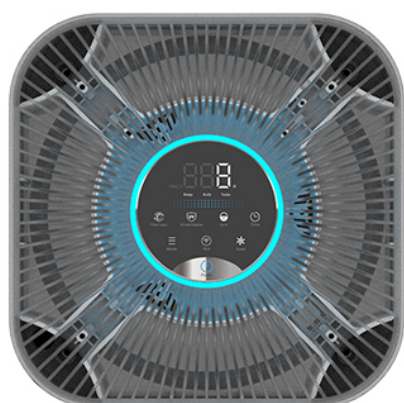

Fonctionnalité et sécurité

- Verrouillage de sécurité pour les enfants.
- Fonction sommeil avec faible niveau sonore.
- Programmateur de temps d'utilisation.