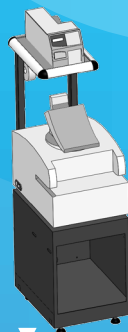

Découvrez **Velocity™** accompagné de quelques *options*

▼ Réception
Verticale des
Enveloppes

▼ Solution
d'impression en
sortie DMiCi

▼ Case
Déviation

▼ Margeur
Enveloppes
Grande Capacité

▼ Convoyeur
Sortie Plis

▼ Alimenteur
Grande Capacité

▼ Réaligneur
Marqueur

▼ Entrée Mid-Tier
Bluecrest

▼ Support SILOE
sur Table
Affranchisseuse

▼ Solution d'Impression
en Sortie
(Adressage / Marquage)

▼ Table d'insertion
pochettes C4