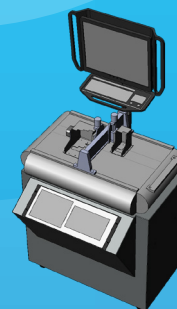

Découvrez **Velocity™** accompagné de quelques *options*

▼ Réception
Verticale des
Enveloppes

▼ Solution
d'impression en
sortie DMiCi

▼ Case
Déviation

▼ Margeur
Enveloppes
Grande Capacité

▼ Convoyeur
Sortie Plis

▼ Alimenteur
Grande Capacité

▼ Réaligneur
Marqueur

▼ Entrée Mid-Tier
Bluecrest

▼ Support SILOE
sur Table
Affranchisseuse

▼ Solution d'Impression
en Sortie
(Adressage / Marquage)

▼ Table d'insertion
pochettes C4