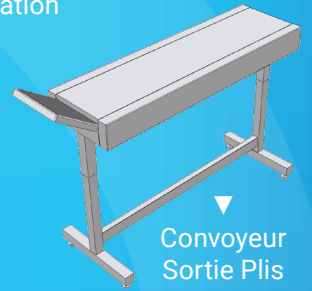

Découvrez **Velocity™** accompagné de quelques *options*

▼ Réception
Verticale des
Enveloppes

▼ Solution
d'impression en
sortie DMiCi

▼ Case
Déviation

▼ Margeur
Enveloppes
Grande Capacité

▼ Convoyeur
Sortie Plis

▼ Alimenteur
Grande Capacité

▼ Réaligneur
Marqueur

▼ Entrée Mid-Tier
Bluecrest

▼ Support SILOE
sur Table
Affranchisseuse

▼ Solution d'Impression
en Sortie
(Adressage / Marquage)

▼ Table d'insertion
pochettes C4