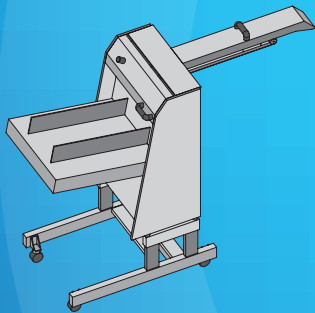

Découvrez **Velocity™** accompagné de quelques *options*

▼ Réception
Verticale des
Enveloppes

▼ Solution
d'impression en
sortie DMiCi

▼ Case
Déviation

▼ Margeur
Enveloppes
Grande Capacité

▼ Convoyeur
Sortie Plis

▼ Alimenteur
Grande Capacité

▼ Réaligneur
Marqueur

▼ Entrée Mid-Tier
Bluecrest

▼ Support SILOE
sur Table
Affranchisseuse

▼ Solution d'Impression
en Sortie
(Adressage / Marquage)

▼ Table d'insertion
pochettes C4