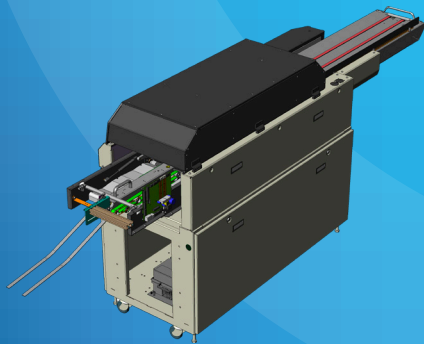

Découvrez **Velocity™** accompagné de quelques *options*

▼ Réception
Verticale des
Enveloppes

▼ Solution
d'impression en
sortie DMiCi

▼ Case
Déviation

▼ Margeur
Enveloppes
Grande Capacité

▼ Convoyeur
Sortie Plis

▼ Alimenteur
Grande Capacité

▼ Réaligneur
Marqueur

▼ Entrée Mid-Tier
Bluecrest

▼ Support SILOE
sur Table
Affranchisseuse

▼ Solution d'Impression
en Sortie
(Adressage / Marquage)

▼ Table d'insertion
pochettes C4