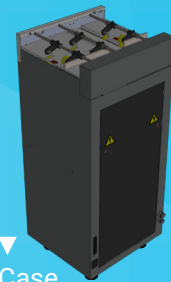

Découvrez **Velocity™** accompagné de quelques *options*

▼ Réception
Verticale des
Enveloppes

▼ Solution
d'impression en
sortie DMiCi

▼ Case
Déviation

▼ Margeur
Enveloppes
Grande Capacité

▼ Convoyeur
Sortie Plis

▼ Alimenteur
Grande Capacité

▼ Réaligneur
Marqueur

▼ Entrée Mid-Tier
Bluecrest

▼ Support SILOE
sur Table
Affranchisseuse

▼ Solution d'Impression
en Sortie
(Adressage / Marquage)

▼ Table d'insertion
pochettes C4