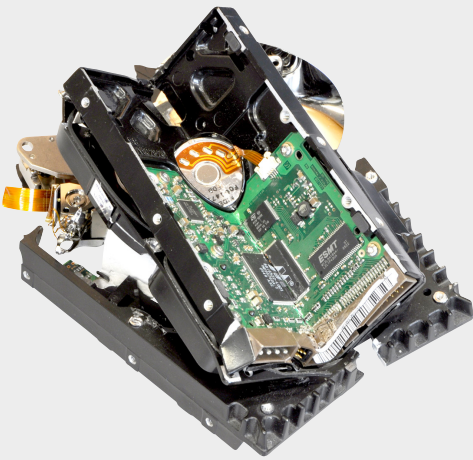

INFORMATION
SECURITY

INTIMUS CRUSHER

DESTRUCTEUR PHYSIQUE
DE DISQUES DURS

Pour SSD & HDD

- ▶ Détruit tous types de disques durs indépendamment de la taille, du système d'exploitation ou de l'interface
- ▶ Rapide et facile à utiliser

BROYEUR
ET
DESTRUCTEUR
PHYSIQUE

Le puissant broyeur à grande vitesse intimus est le destructeur de disques durs homologué NSA/CSS EPL le plus rapide et le plus léger actuellement disponible sur le marché. Le broyeur intimus relève les défis de la nouvelle technologie en augmentant la vitesse, en amplifiant la puissance de broyage et en présentant un destructeur solide en option qui perfore et gaufre des supports solides, des clés USB et des cartes contrôleurs SSHD. Le broyeur plie les disques durs HDD. À associer de préférence à un démagnétiseur pour une solution complète répondant aux exigences de sécurité maximales. Niveau de sécurité H3* pour une application autonome.

CARACTÉRISTIQUES

- Désormais avec une chambre de broyage plus solide
- Inscrit sur la liste NSA/CSS EPL des produits évalués
- Plie, casse et broie des disques durs, y compris des plateaux et d'autres composants internes empêchant ainsi la récupération des données
- Détruit des supports solides, des clés USB et des cartes contrôleurs SSHD lorsqu'il est utilisé avec le destructeur facultatif intimus
- Testé indépendamment et certifié selon les directives CE relatives à la sécurité, la compatibilité et l'interférence
- Le destructeur électrique le plus léger sur le marché
- Détruit plusieurs disques durs à la fois
- Silencieux et design adapté au bureau
- Non hydraulique