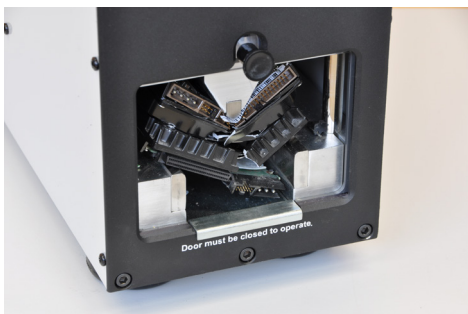

DONNÉES TECHNIQUES

SPÉCIFICATIONS	
Alimentation électrique	50/60 Hz, réglage d'usine
Consommation énergétique	En mode veille : 90 W Pendant la destruction : 1200 W (max.)
Support	Broyeur intimus : disques durs jusqu'à 5,7 cm de hauteur Avec le destructeur intimus en option : SSD, clés USB, cartes contrôleurs SSHD
Temps de destruction	Détruit jusqu'à 1800 (6,4 cm) disques durs par heure Détruit jusqu'à 360 (8,9 cm) disques durs par heure
Homologations	NSA/CSS EPL • CE
Capacité de la chambre de destruction (H x L x P)	57,4 x 123,7 x 172,2 mm
Température	5 °C - 40 °C
Humidité	10 %H - 40 %H sans condensation
Poids	35,9 kg
Taille (H x L x P)	377,7 x 190,8 x 473,5 mm

intimus Crusher