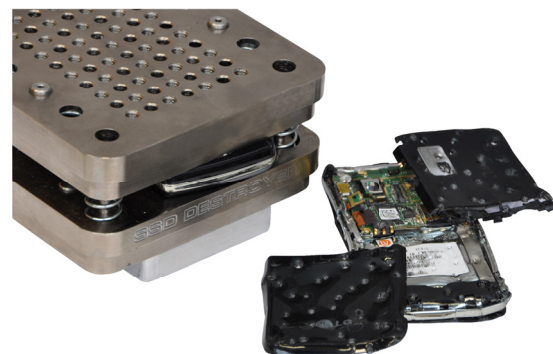

intimus Destroyer