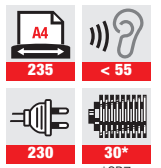

*CP7

CPNI
Centre for the Protection
of National Infrastructure

60 CP5 | CP7

60 SP2 | CP4 | CP5

EcoLogic

I-control

DLS

Silentec

DESTRUCTEURS DE DONNÉES PROFESSIONNELLES

- une synthèse de technologie, de performances et de conception. Tous les destructeurs intimus® sont construits à partir de composants de haute performance, durables, conçus avec précision, pour une longue durée de vie d'utilisation à un haut rendement. La gamme de produits couvre tous les besoins quotidiens du bureau jusqu'aux machines de haute sécurité de destruction utilisées pour la destruction de documents classifiés conformément à toutes les exigences légales actuelles des normes DIN 66399 ou NSA 02/01. Chaque destructeur intimus® possède des caractéristiques qui le rend unique par convivialité et son efficacité.