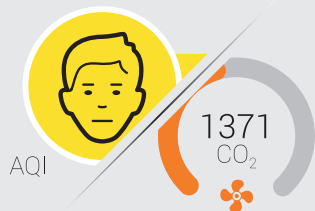

AirVisual Pro vous permet de...

... SURVEILLER

Trouvez l'équilibre parfait entre un air pur et frais en suivant des menaces invisibles (PM2.5 et CO₂) à l'intérieur et à l'extérieur.