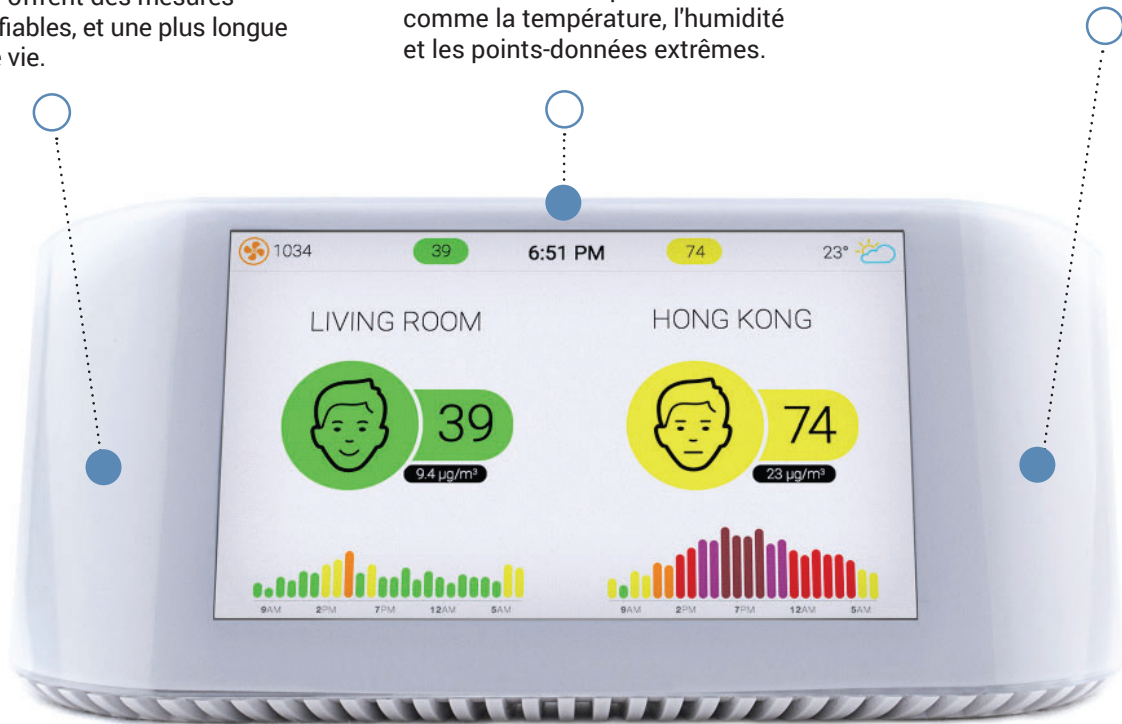

Matériel

Une technologie laser à la pointe du progrès compte les particules microscopiques PM_{2.5} dans l'air. Les ventilateurs de régulation de flux d'air offrent des mesures stables, fiables, et une plus longue durée de vie.

Précision

AirVisual Pro est l'appareil de mesure économique le plus précis dans sa catégorie. Les éléments d'autocalibrage prennent immédiatement en compte des facteurs comme la température, l'humidité et les points-données extrêmes.

Réseau + analyses

Le cloud computing, le big data et l'intelligence artificielle fournissent les meilleures analyses prédictives sur un petit appareil.

PM_{2.5}

Les PM_{2.5} sont des particules fines qui entraînent des problèmes de gorge et de poumons. Ce polluant est particulièrement dangereux parce que sa petite taille permet aux particules de pénétrer directement dans le sang à partir des poumons.

Données intérieures et extérieures

Comparez la qualité de l'air intérieur et les mesures extérieures à partir de la station de surveillance officielle la plus proche.

CO₂

Un haut niveau de CO₂ impose de l'air frais. L'air stagnant contient moins d'oxygène, plus de bactéries, plus de moisissures et d'autres émissions nocives.

Prévision

Anticipez pour réduire au maximum l'exposition à la pollution et le mal-être à l'extérieur. Vous disposez de données sur la qualité de l'air et la météo jusqu'à 3 jours à l'avance.

Température

Assurez-vous que votre environnement est confortable et sain.

Alertes

Vous recevez des notifications lorsque la qualité de l'air ne respecte pas les normes. L'intégration intelligente vous permet de commander des appareils domestiques intelligents à l'aide de règles basées sur les actions.

Humidité

L'air sec contribue à irriter les sinus, les yeux, à rendre la gorge sèche et à vieillir la peau. À l'inverse, un environnement trop humide peut générer des polluants biologiques, tels que les acariens et les moisissures.

Conseil

Nous tenons compte de toutes les données de la qualité de l'air pour vous éviter de le faire. AirVisual Pro apprend à partir des environnements intérieurs et extérieurs pour fournir les recommandations les plus productives et économiques.