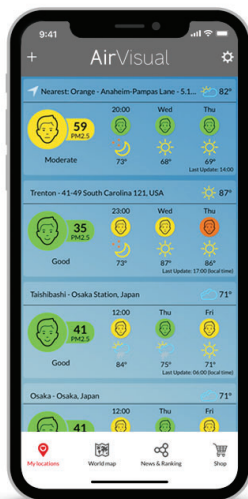

## Voir la qualité de l'air respiré – à l'intérieur et à l'extérieur.

## Caractéristiques clés de l'appli AirVisual

### Données de pollution de l'air historiques, en temps réel et prévisionnelles

Cette solution fournit des chiffres détaillés sur 6 polluants principaux pour plus de 9 000 villes dans plus de 70 pays.

### Prévisions de la pollution de l'air et de la météo sur 72 heures

Planifiez vos activités en plein air pour optimiser le bien-être et la santé.