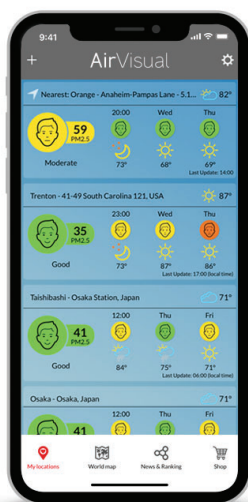

Voir la qualité de l'air respiré – à l'intérieur et à l'extérieur.

Caractéristiques clés de l'appli AirVisual

Données de pollution de l'air historiques, en temps réel et prévisionnelles

Cette solution fournit des chiffres détaillés sur 6 polluants principaux pour plus de 9 000 villes dans plus de 70 pays.

Prévisions de la pollution de l'air et de la météo sur 72 heures

Planifiez vos activités en plein air pour optimiser le bien-être et la santé.

Recommandations relatives à la santé

Suivez les conseils pour réduire les risques de santé et limiter votre exposition aux polluants.

Carte du monde

Consultez les indices de pollution en temps réel sur l'ensemble du globe dans une vue panoramique.

Informations sur la pollution de l'air et ressources éducatives

Suivez les données de la pollution de l'air, les recherches médicales et les actualités.