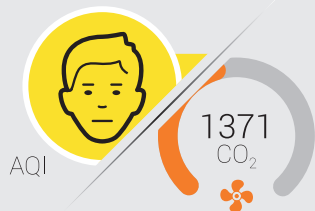

AirVisual Pro

La surveillance la plus intelligente de la qualité de l'air

- La première étape pour améliorer l'air que nous respirons est de savoir ce que nous respirons.
- AirVisual Pro vous aide à suivre, prévoir et prévenir des menaces invisibles dans l'air.
- Contrôler l'exposition aux particules fines PM 2.5 et au CO₂, peut vous aider à établir des environnements de séjour et de travail plus bénéfiques et productifs.

AirVisual Pro vous permet de...

... SURVEILLER

Trouvez l'équilibre parfait entre un air pur et frais en suivant des menaces invisibles (PM2.5 et CO₂) à l'intérieur et à l'extérieur.

... COMPARER

Découvrez les sources de pollution d'air en comparant rapidement la qualité de l'air avec les mesures extérieures de la station de surveillance la plus proche.