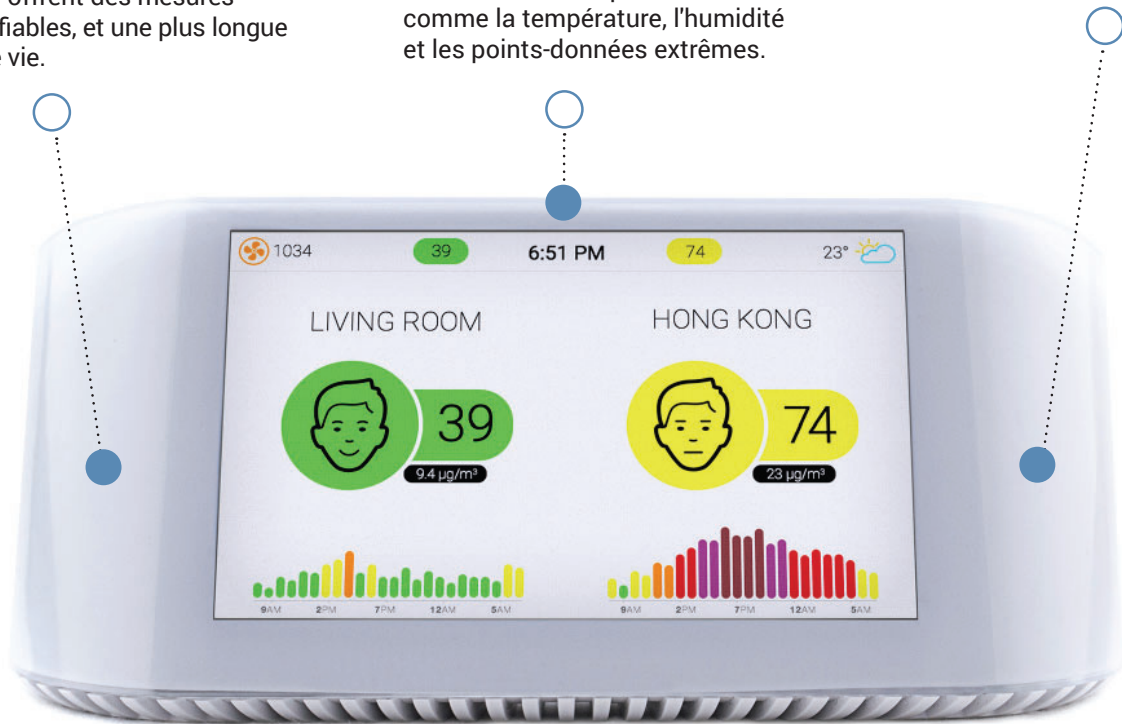

Matériel

Une technologie laser à la pointe du progrès compte les particules microscopiques PM_{2.5} dans l'air. Les ventilateurs de régulation de flux d'air offrent des mesures stables, fiables, et une plus longue durée de vie.

Précision

AirVisual Pro est l'appareil de mesure économique le plus précis dans sa catégorie. Les éléments d'autocalibrage prennent immédiatement en compte des facteurs comme la température, l'humidité et les points-données extrêmes.

Réseau + analyses

Le cloud computing, le big data et l'intelligence artificielle fournissent les meilleures analyses prédictives sur un petit appareil.

PM_{2.5}

Les PM_{2.5} sont des particules fines qui entraînent des problèmes de gorge et de poumons. Ce polluant est particulièrement dangereux parce que sa petite taille permet aux particules de pénétrer directement dans le sang à partir des poumons.