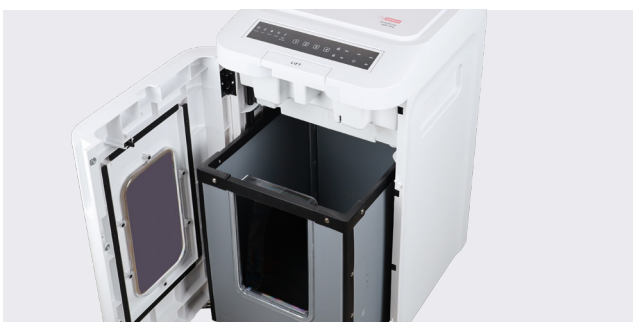

intimus AutoShred 400 CP4

DESTRUCTORA DE DOCUMENTOS AUTOMÁTICA

ENCIENDES. CARGAS. Y TE VAS. ¡HECHO!

Con nuestra intimus AutoShred 400 CP4, las horas de destrucción de documentos son cosa del pasado. Esta avanzada destructora de documentos garantiza una destrucción de datos segura y totalmente automática y procesa hasta 400 hojas sin esfuerzo en modo de alimentación automática.

1. ENCIENDES.

2. CARGAS.

3. Y TE VAS. ¡HECHO!

 AQUÍ ESTÁ EL VÍDEO >

**ENCIENDES.
CARGAS.
Y TE VAS.
¡HECHO!**

Diseño

USPs

- Con 56 dB(A), intimus AutoShred 400 CP4 es especialmente silenciosa y garantiza un entorno de trabajo cómodo.
- Se pueden alimentar hasta 400 hojas de papel de 80g con clips y grapas a través de la alimentación automática.
- Las tarjetas de crédito y hasta 20 hojas de papel de 80g se pueden destruir a través de la alimentación manual.
- El manejo intuitivo se ve facilitado por la innovadora pantalla táctil.
- La gran papelera es de fácil extracción y tiene 55 litros de capacidad y puede contener hasta 670 hojas de papel.
- Las partículas de 4 x 12 mm cumplen con el nivel de seguridad P-4 según DIN 66399 (ISO/CEI 21964).
- La protección contra el sobrecalentamiento y la tecnología antiatascos de papel garantizan un tiempo de funcionamiento especialmente largo de 240 minutos sin interrupción.
- Un código de 4 dígitos protege los documentos de retirada no autorizada.
- El sistema Eco hace que el equipo se apague automáticamente tras 5 minutos de inactividad.
- Sus ruedas le permiten desplazarla de forma sencilla.