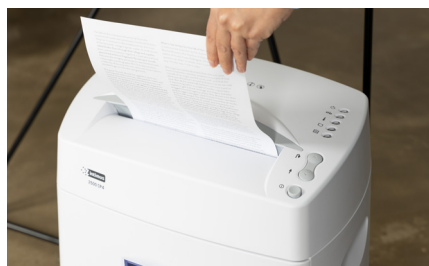

Tritura documentos con clips y grapas.