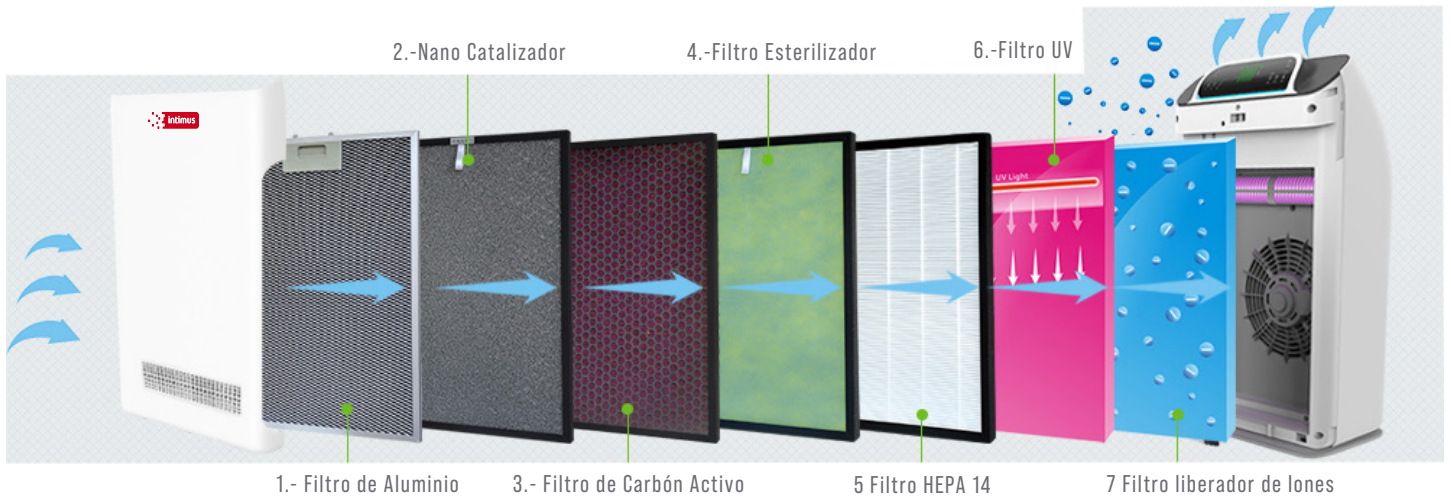

HASTA
45 M2

Con el purificador intimus Pure Q45 Pro eliminará:

- Polen, alérgenos, polvo, olor, virus, bacterias, ácaros.
- Humo de cigarrillo, vehículos, contaminación y malos olores.
- Esporas de moho, alérgenos y polen.
- Químicos, gases y aerosoles.
- Pelo de animales y mascotas.
- Contaminación del hogar.
- Partículas flotantes.

Emissiones de automóviles

Contaminación del hogar

Contaminación de las industrias

Humo de cigarrillos

Pelo de su mascotas

Ácaros y similares

Polvo y partículas flotantes

Polen y alérgenos

7 Niveles de Purificación

Facilitan un nivel de purificación óptimo

1.- Filtro de Aluminio
Filtra partículas de polvo de más de 5 micras y se puede limpiar muchas veces.

2.- Nano Catalizador
Absorbe y descompone compuestos orgánicos volátiles como el formaldehído o el benceno.

Los filtros HEPA son un sistema de retención de partículas volátiles presentes en el aire compuestas por fibras de vidrio. Estas fibras son muy finas y crean un entramado en forma de malla que retiene los compuestos contaminantes.