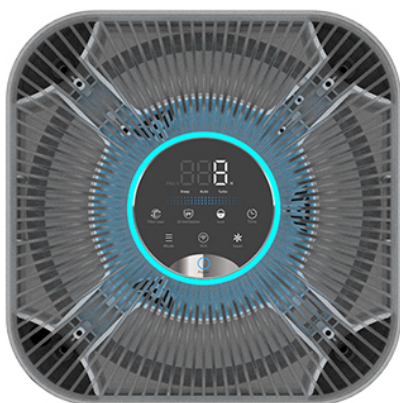

Funcionalidad y seguridad

- Bloqueo de seguridad para niños.
- Función "Sleep" con un bajo nivel de ruido.
- Programador de tiempo de uso.