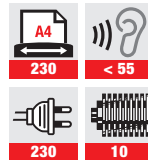

ESPECIFICACIONES	CONFIDENTIAL
Tamaño del corte	2 x 8 mm
Capacidad del contenedor	15 l
Adecuado para	1-2 personas
Nivel de seguridad DIN 66399	P-5 / F-2 / O-1 / T-2+
Capacidad de destrucción*	8 hojas de 70 g/m <sup>2</sup> 8 hojas de 80 g/m <sup>2</sup>
Velocidad de corte	50 mm/seg
Rendimiento**	
	70g/m <sup>2</sup> 81 hojas de/min.
	80g/m <sup>2</sup> 81 hojas de/min.
Nivel sonoro	< 55 dB
Alimentación eléctrica	220-240 V, 50-60 Hz
También destruye:	
Dimensiones (LxAnxAl)	35 x 27 x 57 cm