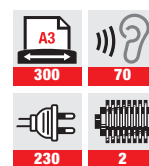

intimus 007 SE | 007 SF

Destruccion de alta seguridad - Departamento

Destruccionas profesionales – la sintesis entre tecnologia, rendimiento y disenio. Todas las destruccionas intimus® se fabrican empleando componentes duraderos, precisos y de alto rendimiento, disenados para tener una larga vida util con una elevada carga de trabajo. La gama de productos cubre todas las exigencias desde uso diario en oficinas hasta maquinas destruccionas de alta seguridad que se utilizan para destruir material clasificado de conformidad con todas las normativas legales vigentes, como DIN 66399 o NSA 02/01. Las destruccionas intimus® incorporan varias caracteristicas que las hacen unicas en cuanto a facilidad de manejo y eficiencia de trabajo.

- Arranque/ paro manual con boton multifuncion
- Arranque/ paro automatico Mediante celula fotoelectronica y electronica equipada con microcontrolador
- Tecla de retroceso automatico para una rapida eliminacion de atascos de papel
- Indicadores luminosos de modo reposo, papelera llena, puerta abierta y atasco de papel
- Estructura movil, hermética y libre de polvo
- Disponible con engrasador automatico opcional

A/P/H 70 x 55 x 112 cm

Modelo	Tamaño partículas	I	5+	Nivel de seguridad DIN 66 399						Capacidad de destruccion hojas		Velocidad de corte	Rendimiento hojas/min		También destruye:			
	mm			P	F	O	T	H	E	70 g/m ²	80 g/m ²	m/s	70 g/m ²	80 g/m ²	🗑️	🔗	📁	📄
007 SE	0.8 x 12	190	5+	6	3	-	-	-	-	15	13	0.23	577	500	-	-	-	-
007 SF	0.8 x 4.5	190	5+	7*	3	-	-	-	-	8-10	7-9	0.23	465	418	-	-	-	-