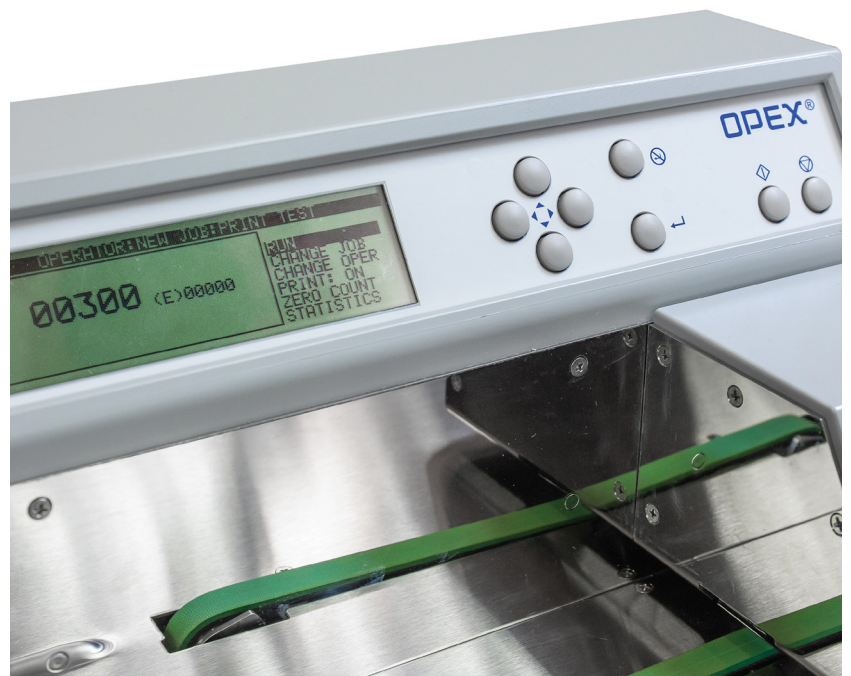

DE PROFESSIONELE
OMATION SERIES GEEFT U
DE MOGELIJKHEID OM UW
POST SNEL EN EFFICIENT TE
VERWERKEN

Maak kennis met een innovatieve oplossing voor postkamers die 200 tot 2.000 inkomende enveloppen per dag verwerken. De OMATION 410 briefopener maakt gebruik van geavanceerde freestechnologie om zendingen met uiteenlopende afmetingen en diktes met een indrukwekkende snelheid en precisie te openen: tot 400 enveloppen per minuut.

Tijdens dat proces kunnen ook unieke ID's, ontvangstbewijzen of datum- en uurstempels op elke envelop worden afgedrukt.

Voor postkamers die op zoek zijn naar betrouwbare prestaties en veelzijdigheid in een compact toestel, is de OMATION 410 briefopener de oplossing. Het toestel bevat geavanceerde freestechnologie en opent moeiteloos tot 2.000 enveloppen zowel vlakke als rigide expreszendingen per dag.

- Bewezen freestechologie**
Minimaliseert snijafval en zorgt voor zachte randen waaraan u zicht niet kunt snijden. Opent enveloppen over de gehele lengte, zodat u de inhoud er makkelijk kan uithalen.
- Nieuw! Een handige knop**
Kies een van de drie snijdieptes om dikke, vlakke en rigide expreszendingen te openen. De OMATION 410 heeft ook een 'niet snijden optie, waarmee u enveloppen kunt laten tellen zonder ze te openen.
- Snelle postverwerking**
Verspil geen tijd met het handmatig openen van enveloppen. OMATION 410 opent tot 400 enveloppen per minuut (6 inch enveloppes).
- Design**
Het compacte tabletop design past zowat overal.
- Overzichtelijk bedieningsscherm**
Het 5,5 inch scherm biedt toegang tot opdrachtopties en instellingen
- Inkt Jet afdrukkwaliteit**
Dankzij de OMATION 410, kunt u unieke cijferreeksen afdrukken om de zendingen makkelijk te kunnen traceren. Of selecteer uit uiteenlopende afdrukopdrachten de gewenste datum- en uurstempels.