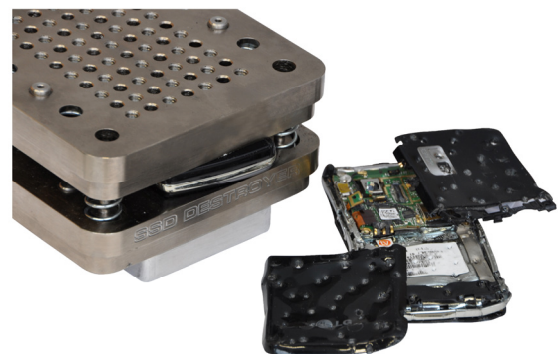

intimus Destroyer