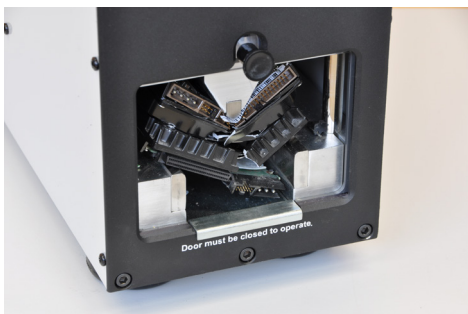

DATOS TÉCNICOS

ESPECIFICACIONES	
Alimentación	50/60 Hz, configurable en fábrica
Consumo eléctrico	En el modo de espera: 90 W Durante la trituración: 1200 W (máx.)
Medios	Trituradora intimus: Discos duros de hasta 5,7 cm de altura Con la destructora intimus opcional: SSD, unidades flash, memorias USB y placas controladoras SSHD
Tiempo de destrucción	Destruye hasta 1800 (6,4 cm) discos duros por hora Destruye hasta 360 (8,9 cm) discos duros por hora
Certificaciones/Listas	NSA/CSS EPL • CE
Capacidad de la cámara de destrucción (al. x an. x pr.)	57,4 x 123,7 x 172,2 mm
Temperatura	5 °C-40 °C
Humedad	10 %-40 % sin condensación
Peso	35,9 kg
Tamaño (al. x an. x pr.)	377,7 x 190,8 x 473,5 mm

intimus Crusher