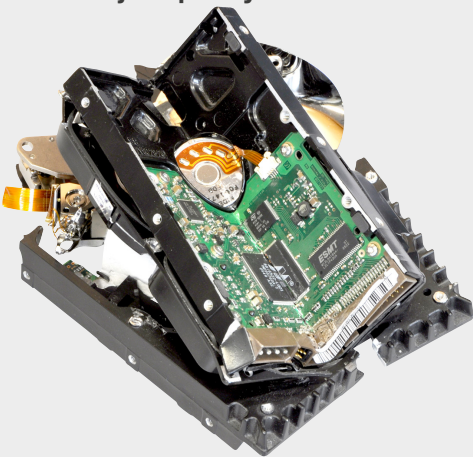

INFORMATION
SECURITY

INTIMUS CRUSHER

DESTRUCTORA
DE DISCOS DUROS

SSD y HDD todo en uno

- ▶ Destruye todo tipo de discos duros independientemente del tamaño, sistema operativo o interfaz
- ▶ Manejo rápido y sencillo

TRITURADORA
Y
DESTRUCTORA
FÍSICA

La trituradora de alta velocidad y gran potencia intimus es la destructora de discos duros más rápida y ligera del mercado según la lista NSA/CSS EPL. La destructora intimus satisface los retos que presenta la evolución de la tecnología al aumentar la velocidad, amplificar la potencia de destrucción y ofrecer una destructora opcional de estado sólido que perfora y modifica los medios de estado sólido, las unidades flash, las memorias USB y las placas controladoras SSHD. Las unidades de disco duro las destruye la trituradora. En caso de que se requiera una alta seguridad, la mejor opción es combinarla con la desmagnetización para obtener una solución completa. Nivel de seguridad H3* para aplicación independiente.

CARACTERÍSTICAS

- Ahora con una cámara de trituración más robusta
- Incluida en la lista de productos evaluados de NSA/CSS
- Dobra, rompe e inutiliza los discos duros, incluidos platos y otros componentes internos, para evitar la recuperación de datos
- Destruye medios de estado sólido, unidades flash, memorias USB y placas controladoras SSHD si se usa con la destructora intimus opcional
- Sometida a pruebas independientes para certificar el cumplimiento de las directivas CE relativas a seguridad, compatibilidad e interferencia
- La destructora eléctrica más ligera del mercado
- Tritura múltiples unidades a la vez
- Diseño silencioso ideal para oficina
- Sin sistema hidráulico