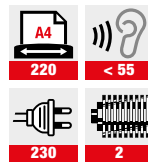

### ESPECIFICACIONES

Tamaño del corte	4 x 39 mm
Tipo de corte	Corte cruzado
Capacidad del contenedor	21,5 l
Adecuado para	1-2 personas
Nivel de seguridad DIN 66399	P-4 / O-3 / T-4
Capacidad de destrucción*	16 hojas de 70 g/m <sup>2</sup> 14 hojas de 80 g/m <sup>2</sup>
Velocidad de corte	0,04 m/seg
Rendimiento**	130 hojas/min. 70g/m <sup>2</sup> 113 hojas/min. 80g/m <sup>2</sup>
Nivel sonoro	< 55 dB
Alimentación eléctrica	220-240 V, 50-60 Hz
También destruye:	
Peso	8 kg
Dimensiones (LxAnxAI)	35 x 27 x 47 cm