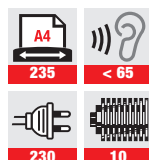

ESPECIFICACIONES	1000 S	1000 C	
Tamaño del corte	4 mm	3,8 x 48 mm	
Capacidad del contenedor	21 l	21 l	
Adecuado para	1-2 personas	1-2 personas	
Nivel de seguridad DIN 66399	P-2 / T-2	P-3 / F-1 / T-3	
Capacidad de destrucción*	12 hojas de 70 g/m ²	9 hojas de 70 g/m ²	
	10 hojas de 80 g/m ²	8 hojas de 80 g/m ²	
Velocidad de corte	40 mm/sec	50 mm/sec	
Rendimiento**	70g/m ²	121 hojas/min.	73 hojas/min.
	80g/m ²	111 hojas/min.	65 hojas/min.
	Nivel sonoro	< 65 dB	< 65 dB
Alimentación eléctrica	220-240 V,	220-240 V,	
	50-60 Hz	50-60 Hz	
También destruye:			
Peso	7,1 kg	8,5 kg	
Dimensiones (LxAnxAI)	35 x 25 x 57 cm	35 x 25 x 57 cm	