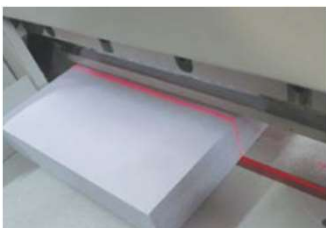

intimus 4340 M

Guillotina manual con ancho de corte de 430mm y altura de corte de 40mm.

Máquina compacta de sobremesa o con mesa, opcional, disponible para cortar hasta 400 hojas. Adecuada para el uso habitual en oficinas, copisterías, imprentas digitales, etc.

Manejo sencillo mediante palanca ergonómica. Sencillo cambio de rotación de los cuadrillos desde el exterior del equipo sin necesidad de herramientas.

Precisa

La línea de corte óptica LED garantiza una fácil visibilidad y precisión en el área de corte. Escala de medición en mm y pulgadas, pisón manual para la sujeción del papel. Manivela para posicionar con exactitud el tope trasero para un corte preciso.

Segura

El cierre de seguridad bloquea la palanca de la cuchilla en la posición superior. Solo es posible realizar un corte si el cierre de seguridad está liberado y la tapa - protección de seguridad está cerrada. Cambio de cuchilla seguro y sencillo con un dispositivo de cambio de cuchilla. Pies de goma antideslizantes para mayor estabilidad.

Artículo	INT-GU-004340M
Ancho de corte	430 mm
Profundidad de corte	430 mm
Altura de corte	40 mm
Pisón de sujeción de papel manual	Sí
Luz de corte "LED" para fácil visualización y de la zona de corte	Sí
Tapa de seguridad oscilante en la mesa frontal	Sí
Tapa de seguridad transparente en la mesa trasera	Sí