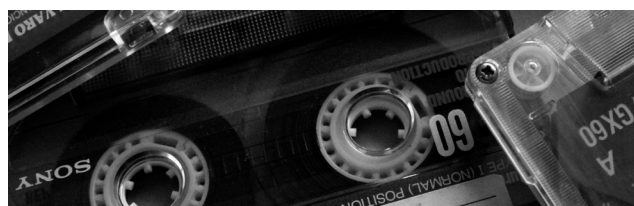

intimus 8000 S Desmagnetizador

EL MODELO DE NIVEL DE ENTRADA

DESMAGNETIZADOR COMPACTO Y ECONÓMICO

Durante la desmagnetización, los portadores de datos magnéticos se inundan con un campo magnético muy fuerte. La fuerza magnética del disco duro, la coercitividad, es así superada con creces. Este pulso corto y fuerte borra los datos de forma irrevocable.

El desmagnetizador intimus 8000 S está fabricado con los mismos componentes de alta calidad que nuestros otros productos. Este desmagnetizador compacto y ligero genera un campo magnético de 10.000 gauss para borrar permanentemente todos los datos de los discos duros y la cinta magnética en 8 segundos.

La destrucción física de los discos duros deja datos (es decir, triturados, aplastados, perforados, doblados). La desmagnetización es la única forma de eliminar todos los datos de los discos duros o de las cintas magnéticas. Después de la desmagnetización, la destrucción física con el intimus Crusher proporciona una confirmación visual de que el disco duro se ha procesado de forma segura y está listo para su eliminación.