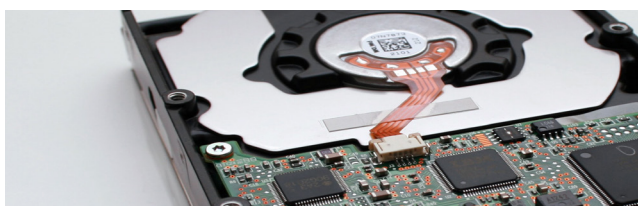

intimus 8000 S Desmagnetizador

EL MODELO DE NIVEL DE ENTRADA

DESMAGNETIZADOR COMPACTO Y ECONÓMICO

Durante la desmagnetización, los portadores de datos magnéticos se inundan con un campo magnético muy fuerte. La fuerza magnética del disco duro, la coercitividad, es así superada con creces. Este pulso corto y fuerte borra los datos de forma irrevocable.

El desmagnetizador intimus 8000 S está fabricado con los mismos componentes de alta calidad que nuestros otros productos. Este desmagnetizador compacto y ligero genera un campo magnético de 10.000 gauss para borrar permanentemente todos los datos de los discos duros y la cinta magnética en 8 segundos.

La destrucción física de los discos duros deja datos (es decir, triturados, aplastados, perforados, doblados). La desmagnetización es la única forma de eliminar todos los datos de los discos duros o de las cintas magnéticas. Después de la desmagnetización, la destrucción física con el intimus Crusher proporciona una confirmación visual de que el disco duro se ha procesado de forma segura y está listo para su eliminación.