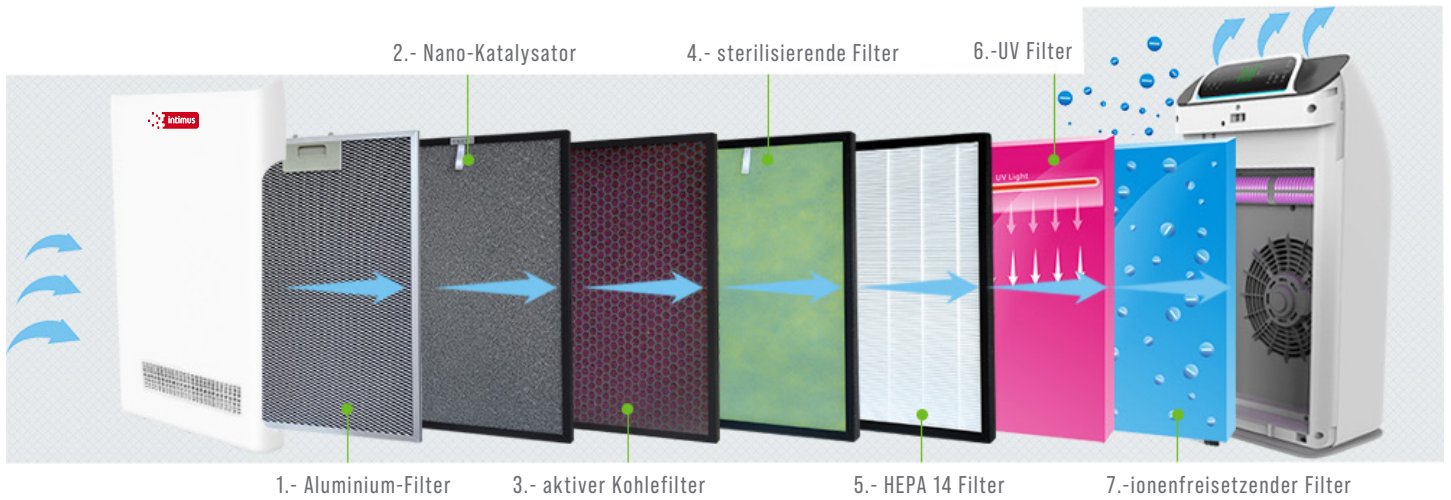

BIS ZU
45 M2

Mit dem intimus pure Q45 PRO Luftreiniger beseitigen Sie:

- Pollen, Allergene, Staub, Gerüche, Viren, Bakterien, Milben
- Zigarettenrauch in Fahrzeugen und schlechte Gerüche
- Schimmelpilzsporen, Allergene und Pollen
- Chemikalien, Gase und Aerosole
- Tier- und Haustierhaare
- Verschmutzung im Haushalt
- Schwebende Partikel

EMISSIONEN VON KRAFTFAHRZEUGEN

VERSCHMUTZUNG DURCH HAUSHALTE

VERSCHMUTZUNG DURCH DIE INDUSTRIE

ZIGARETTENRAUCH

DIE LUFT ZUM ATMEN ZU VERBESSERN

TIERHAARE

MILBEN UND ÄHNLICHE

STAUB UND SCHWEBETEILCHEN PARTIKEL

POLLEN UND ALLERGENE

7 Arten der Filtration

Um einen optimalen Reinigungsgrad zu ermöglichen

1.- Aluminium-Filter
 Filtert Staubpartikel, die größer als 5 Mikrometer sind, und kann viele Male gereinigt werden.

7. Ionenfreisetzung
 Verbessert die Luftqualität und ermöglicht zahlreiche Vorteile für die Gesundheit.

Was sind HEPA-Filter? - "Hocheffiziente Partikelabscheider"

HEPA-Filter sind ein System zur Rückhaltung flüchtiger Partikel in der Luft, das aus Glasfasern besteht. Diese Fasern sind sehr fein und bilden eine netzartige Struktur, die Schadstoffe zurückhält. Der HP 14 Filter ist der effizienteste in der Rückhaltung von Schadstoffen.