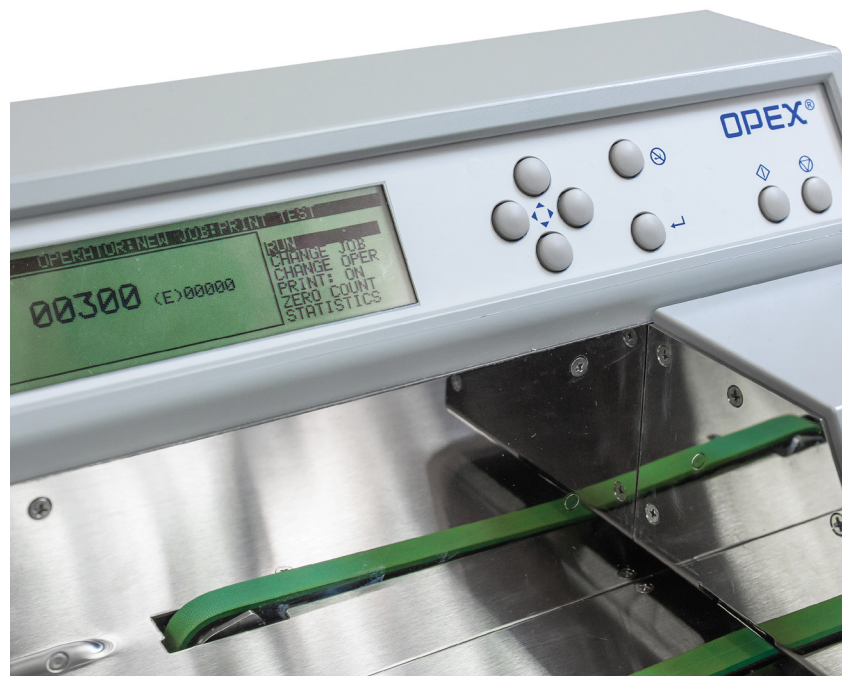

MAIL, PARCEL &
OFFICE SOLUTIONS

OMATION 410

BRIEFÖFFNER

Sparen Sie täglich Zeit und Mühe mit dem OMATION 410 Brieföffner

- ▶ Frästechnik
- ▶ Hochwertiger Tintenstrahldruck
- ▶ Bis zu 400 Umschläge pro Minute
- ▶ Zählvorgang ohne Schnitt möglich

DIE PROFESSIONELLE
OMATION-SERIE BIETET
IHNEN DIE MÖGLICHKEIT,
IHRE BRIEFE SCHNELL UND
EFFIZIENT ZU VERARBEITEN

Lernen Sie eine innovative Lösung für Postzentren kennen, die täglich zwischen 200 und 2.000 eingehende Briefe bearbeiten. Der Brieföffner OMATION 410 verwendet die fortschrittliche Frässhneidetechnologie, um Post mit Mischgrößen und -dicken mit außergewöhnlicher Geschwindigkeit und Präzision zu öffnen - bis zu 400 Umschläge pro Minute.

Während dieses Vorgangs können Sie auch eindeutige ID-Belege oder Informationen zu Datum und Uhrzeit auf jedem Umschlag drucken.

Für Postzentren, die hohe Leistung und Vielseitigkeit in kompakter Größe suchen, ist der Briefumschlagöffner OMATION 410 die ideale Lösung.

- 

Bewährte Frästechnik
Verhindert verschnittene Briefinhalte und sorgt für eine weiche Kante, um schmerzhafte Papierschnitte zu vermeiden. Öffnet Umschläge vollständig von Rand zu Rand, um das Entfernen von Inhalten zu vereinfachen.
- 