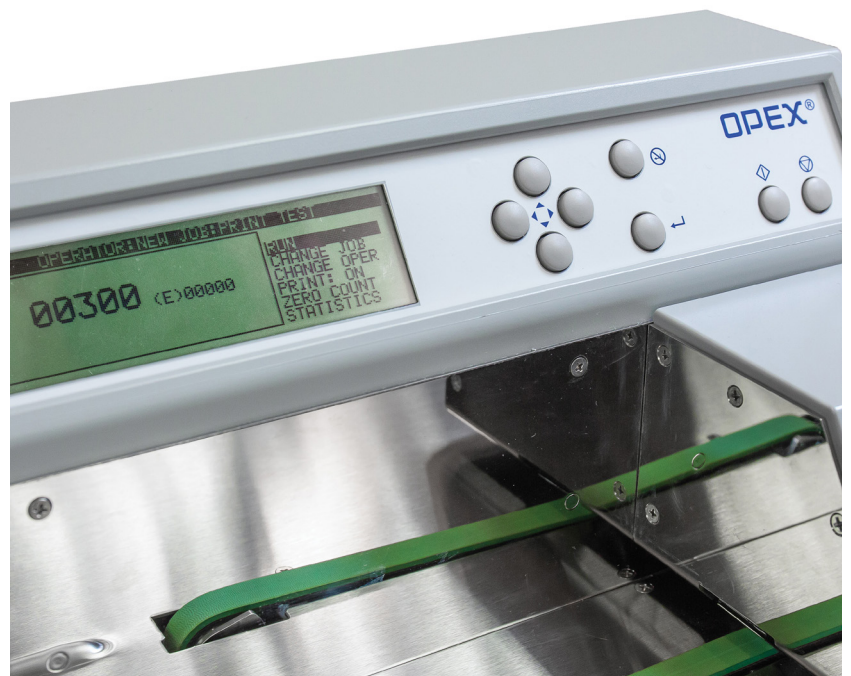

# OMATION 410

BRIEFÖFFNER

Sparen Sie täglich Zeit und Mühe mit dem OMATION 410 Brieföffner

- ▶ Frästechnik
- ▶ Hochwertiger Tintenstrahldruck
- ▶ Bis zu 400 Umschläge pro Minute
- ▶ Zählvorgang ohne Schnitt möglich

**DIE PROFESSIONELLE  
OMATION-SERIE BIETET  
IHNEN DIE MÖGLICHKEIT,  
IHRE BRIEFE SCHNELL UND  
EFFIZIENT ZU VERARBEITEN**

Lernen Sie eine innovative Lösung für Postzentren kennen, die täglich zwischen 200 und 2.000 eingehende Briefe bearbeiten. Der Brieföffner OMATION 410 verwendet die fortschrittliche Frässhneidetechnologie, um Post mit Mischgrößen und -dicken mit außergewöhnlicher Geschwindigkeit und Präzision zu öffnen - bis zu 400 Umschläge pro Minute.

Während dieses Vorgangs können Sie auch eindeutige ID-Belege oder Informationen zu Datum und Uhrzeit auf jedem Umschlag drucken.

Für Postzentren, die hohe Leistung und Vielseitigkeit in kompakter Größe suchen, ist der Briefumschlagöffner OMATION 410 die ideale Lösung.

- 

**Bewährte Frästechnik**  
Verhindert verschnittene Briefinhalte und sorgt für eine weiche Kante, um schmerzhafte Papierschnitte zu vermeiden. Öffnet Umschläge vollständig von Rand zu Rand, um das Entfernen von Inhalten zu vereinfachen.
- 