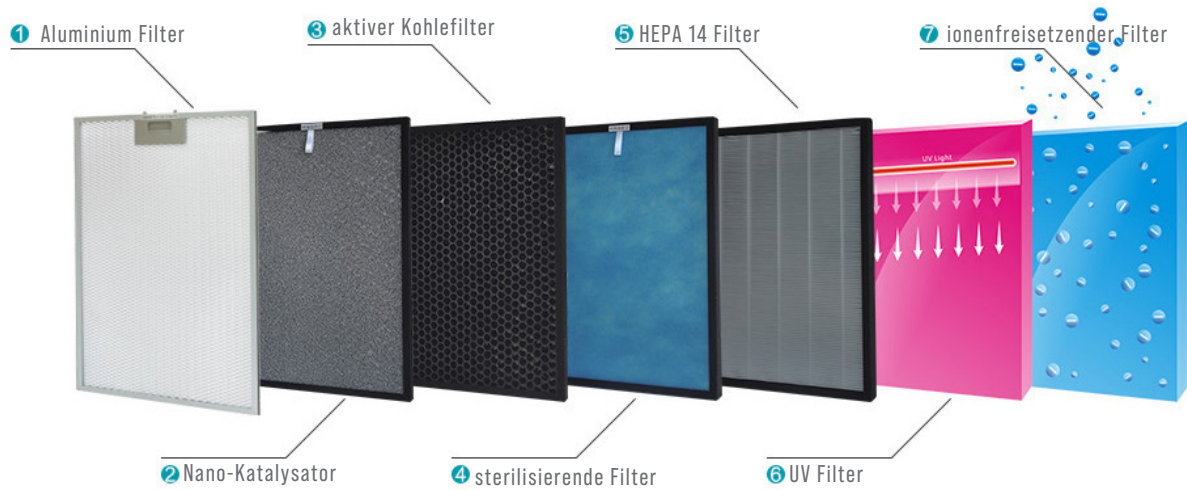

## Mit dem intimus pure Q65 PRO Luftreiniger beseitigen Sie:

- Pollen, Allergene, Staub, Gerüche, Viren, Bakterien, Milben
- Zigarettenrauch in Fahrzeugen und schlechte Gerüche
- Schimmelpilzsporen, Allergene und Pollen
- Chemikalien, Gase und Aerosole
- Tier- und Haustierhaare
- Verschmutzung im Haushalt
- Schwebende Partikel

EMISSIONEN VON  
KRAFTFAHRZEUGEN

VERSCHMUTZUNG  
DURCH HAUSHALTE

VERSCHMUTZUNG  
DURCH DIE INDUSTRIE

ZIGARETTENRAUCH

DIE LUFT ZUM ATMEN  
ZU VERBESSERN

TIERHAARE

MILBEN UND ÄHNLICHE

STAUB UND  
SCHWEBETEILCHEN  
PARTIKEL

# 7 Arten der Filtration

um einen optimalen Reinigungsgrad zu ermöglichen

**1.- Aluminium Filter**  
 Filtert Staubpartikel, die größer als 5 Mikrometer sind, und kann viele Male gereinigt werden.

**2.- Nano-Katalysator**  
 Absorbiert und zersetzt flüchtige organische Verbindungen wie Formaldehyd oder Benzol.

## Was sind HEPA-Filter? - "Hocheffiziente Partikelabscheider"

HEPA-FILTER SIND EIN SYSTEM ZUR RÜCKHALTUNG FLÜCHTIGER PARTIKEL IN DER LUFT, DAS AUS GLASFASERN BESTEHT. DIESE FASERN SIND SEHR FEIN UND BILDEN EINE NETZARTIGE STRUKTUR, DIE SCHADSTOFFE ZURÜCKHÄLT. DER HP 14 FILTER IST DER EFFIZIENTESTE IN DER RÜCKHALTUNG VON SCHADSTOFFEN.