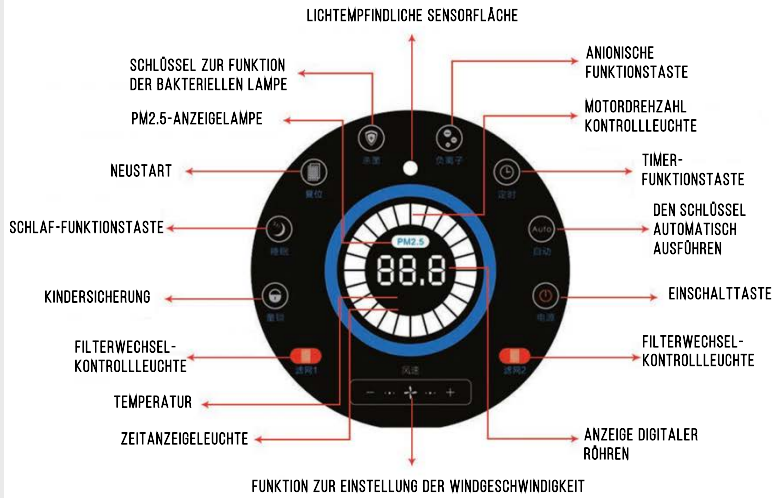

## Die Bedeutung der Art des HEPA-Filters

DIE EUROPÄISCHE NORM EN 1882 BEWERTET DIE FILTERLEISTUNG FÜR MPPS UND GIBT AN, DASS ES VERSCHIEDENE KATEGORIEN VON FILTERN GIBT, ZU DENEN AUCH DIE P HP-FILTER GEHÖREN. DIESE FILTER MESSEN DIE PARTIKELRÜCKHALTUNG VON DER NIEDRIGSTEN BIS ZUR HÖCHSTEN KAPAZITÄT. DIE KLASSEN E10, E11 UND E12 SIND EPA-LUFTFILTER UND H13 UND H14 SIND HEPA-FILTER. NACH DIESER NORM MUSS EIN HP-FILTER MINDESTENS 5 % DER PARTIKEL MIT EINER GRÖSSE VON 0,3 MIKRON ODER MEHR ZURÜCKHALTEN.

Die Luftreiniger der Intimus Pure-Serie verwenden HEPA H14-Filter mit der höchsten Qualität und Effizienz bei der Partikelrückhaltung von 99,99 %. Sie sind die effizientesten in der Gruppe der EPA- und HEPA-Filter.

## INTELLIGENTER LUFTQUALITÄTSSENSOR