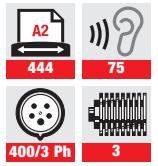

PROFESSIONELLE DATENSHREDDER

– eine Symbiose aus Technik,

Leistung und Design. Alle intimus® Datenschredder bestehen aus langlebigen, hochentwickelten und leistungsfähigen Komponenten, die für eine lange

Lebensdauer, auch bei hoher Auslastung und täglichem Gebrauch, entwickelt wurden. Das Programm deckt alle Anforderungen ab. Vom täglichen Gebrauch im Büro bis hin zu Hochsicherheitsshreddern für die Vernichtung von geheimem Material im Einklang mit den gängigen gesetzlichen Vorgaben wie zum Beispiel DIN 66399 oder NSA 02/01. Dabei sind sie einzigartig im Hinblick auf die Benutzerfreundlichkeit und ein möglichst effizientes Arbeiten.