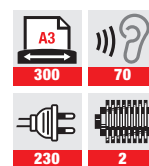

intimus 007 SE | 007 SF High Security Shredder - In der Abteilung

Professionelle Datenschredder – eine Symbiose aus Technik, Leistung und Design. Alle intimus® Datenschredder bestehen aus langlebigen, hochentwickelten und leistungsfähigen Komponenten, die für eine lange Lebensdauer, auch bei hoher Auslastung und täglichem Gebrauch, entwickelt wurden. Das Programm deckt alle Anforderungen ab. Vom täglichen Gebrauch im Büro bis hin zu Hochsicherheitsshreddern für die Vernichtung von geheimem Material im Einklang mit den gängigen gesetzlichen Vorgaben wie zum Beispiel DIN 66399 oder NSA 02/01. Dabei sind sie einzigartig im Hinblick auf die Benutzerfreundlichkeit und ein möglichst effizientes Arbeiten.

- Manuelle Start-Stopp-Funktion mit Multifunktionstaste
- Automatische Start-Stopp-Funktion mit Lichtschranke sowie Mikrocontroller-gestützte Elektronik
- Automatische Rückwärtsfunktion und Rückwärtstaste für schnelle Beseitigung von Papierstaus
- Leuchtanzeigen für Standby-Betrieb, Behälter voll, Tür offen, Papierstau
- Mobiles Gerät mit abgeschlossenem, staubfreien Gehäuse
- Optional mit automatischem Öler erhältlich

L/B/H 70 x 55 x 112 cm

Modell	Schnittgröße		Sicherheitsstufe DIN 66 399	Schneidleistung Blatt		Schnitt- geschwindigkeit m/s	Schnittgeschwindigkeit Blatt/Min		Shreddert auch:					
	mm	l		70 g/m ²	80 g/m ²		70 g/m ²	80 g/m ²						
007 SE	0,8 x 12	190	5+	6	3	15	13	0,23	577	500	-	-	-	-
007 SF	0,8 x 4,5	190	5+	7*	3	8-10	7-9	0,23	465	418	-	-	-	-

* NSA geprüft (NSA / CSS EPL 02/01)

Optionale Ausstattung	Packungsgröße	Art. Nr.	Shredder-Öl für SE, SF und SL-Modelle	Packungsgröße	Art. Nr.
PE-Auffangbeutel intimus 007 SE, SF und SL	50 Stück	99954	Flaschen, 110 ml	6 Flaschen	88035
2. Ablage intimus 007 SE, SF und SL	1 Stück	30703	Ölspray, 300 ml	1 Flasche	84527
Auffangbehälter intimus 007 SE, SF und SL	1 Stück	75987	... für Modelle mit Öler, 2 Liter	1 Behälter	91869