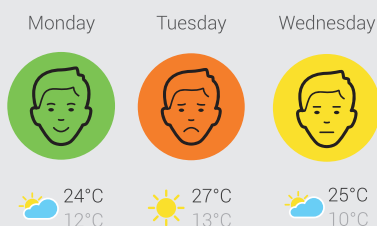

Ihr AirVisual Pro ermöglicht Ihnen Folgendes ...

... überwachen

Finden Sie die perfekte Balance zwischen sauberer und frischer Luft durch das Sichtbarmachen unsichtbarer Schadstoffe (PM_{2.5} und CO₂).

... vergleichen

Entdecken Sie die Quellen der Luftverschmutzung durch einen schnellen Vergleich Ihrer Luftqualität mit Messergebnissen der nächstgelegenen Überwachungsstation.

... voraussehen

Mit Luftqualitäts- und Wettervorhersagen können Sie Ihre Freizeitaktivitäten vorausplanen und Ihre Schadstoffexposition gezielt minimieren.