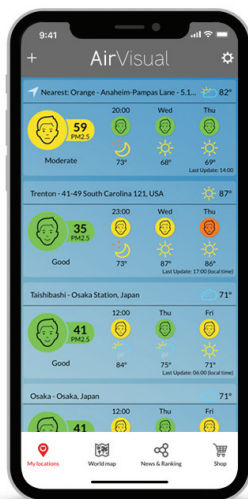

Sehen Sie die Qualität der Luft, die Sie atmen - drinnen und draußen.

Hauptmerkmale der AirVisual App

Historische, Echtzeit- und Prognose-Luftverschmutzungsdaten

Erhalten Sie detaillierte Zahlen zu 6 wichtigen Schadstoffen für mehr als 9.000 Städte in über 70 Ländern.

72 Stunden Luftverschmutzungs- und Wetter-Prognosen

Planen Sie Ihre Aktivitäten im Freien, um Komfort und Gesundheit zu optimieren.

Gesundheitsempfehlungen

Befolgen Sie die Ratschläge, um Ihr Gesundheitsrisiko zu senken und eine minimale Schadstoffbelastung zu erreichen.

Weltkarte

Erforschen Sie Echtzeit-Verschmutzungsindizes rund um den Globus mit Panoramablick.

Luftverschmutzunginfos und Infothek

Blieben Sie auf dem Laufenden über aktuelle Luftverschmutzung, medizinische Befunde und aktuelle Nachrichten.