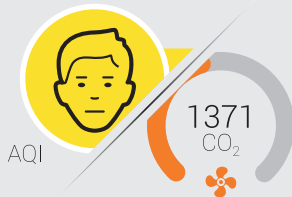

AirVisual Pro

Der intelligenteste Luftqualitätsmonitor der Welt

- Der erste Schritt zur Verbesserung der Luft, die wir atmen, ist zu wissen, was wir einatmen.
- Das AirVisual Pro hilft Ihnen, unsichtbare Gefahren in der Luft aufzuspüren und sogar vorzusehen und ermöglicht somit eine gezielte Bekämpfung.
- Die Überwachung der PM_{2.5} & CO₂ Werte kann Ihnen helfen, ein gesünderes und produktiveres Lebens- und Arbeitsumfeld zu schaffen.

Ihr AirVisual Pro ermöglicht Ihnen Folgendes ...

... überwachen

Finden Sie die perfekte Balance zwischen sauberer und frischer Luft durch das Sichtbarmachen unsichtbarer Schadstoffe (PM_{2.5} und CO₂).

... vergleichen