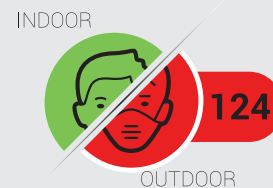

AirVisual Pro

Der intelligenteste Luftqualitätsmonitor der Welt

- Der erste Schritt zur Verbesserung der Luft, die wir atmen, ist zu wissen, was wir einatmen.
- Das AirVisual Pro hilft Ihnen, unsichtbare Gefahren in der Luft aufzuspüren und sogar vorzusehen und ermöglicht somit eine gezielte Bekämpfung.
- Die Überwachung der PM_{2.5} & CO₂ Werte kann Ihnen helfen, ein gesünderes und produktiveres Lebens- und Arbeitsumfeld zu schaffen.

Ihr AirVisual Pro ermöglicht Ihnen Folgendes ...

... überwachen

Finden Sie die perfekte Balance zwischen sauberer und frischer Luft durch das Sichtbarmachen unsichtbarer Schadstoffe (PM_{2.5} und CO₂).

... vergleichen

Entdecken Sie die Quellen der Luftverschmutzung durch einen schnellen Vergleich Ihrer Luftqualität mit Messergebnissen der nächstgelegenen Überwachungsstation.

... voraussehen

Mit Luftqualitäts- und Wettervorhersagen können Sie Ihre Freizeitaktivitäten vorausplanen und Ihre Schadstoffexposition gezielt minimieren.